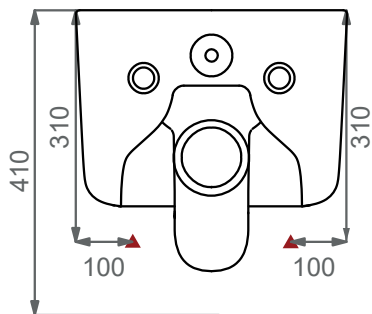

bianco lucido
white shiny

COD

BRWCSO 000

CM

36x52,5

KG

26

colorato
coloured

BRWCSO XXX

36x52,5

26

Predisposizione consigliata attacco
acqua, Dx o Sx, in caso di utilizzo
del dispositivo erogazione acqua
per funzione vaso/bidet
(Cod. ACS 114)

*Inlet water connection suggest,
left or right, in case of use of water
supply device for wc/bidet working
(Cod. ACS 114)*