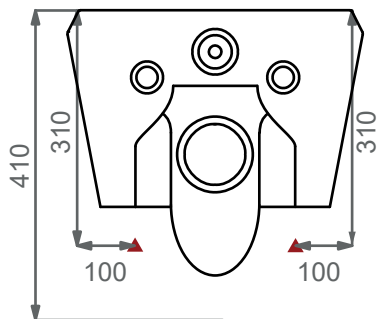

Wc wall-hung rimless with Smart Clean flushing system.

bianco lucido
white shiny

COD

CRWCSO 000

CM

39x53

KG

23

colorato
coloured

CRWCSO XXX

39x53

23

Predisposizione consigliata attacco
acqua, Dx o Sx, in caso di utilizzo
del dispositivo erogazione acqua
per funzione vaso/bidet
(Cod. ACS 114)

*Inlet water connection suggest,
left or right, in case of use of water
supply device for wc/bidet working
(Cod. ACS 114)*