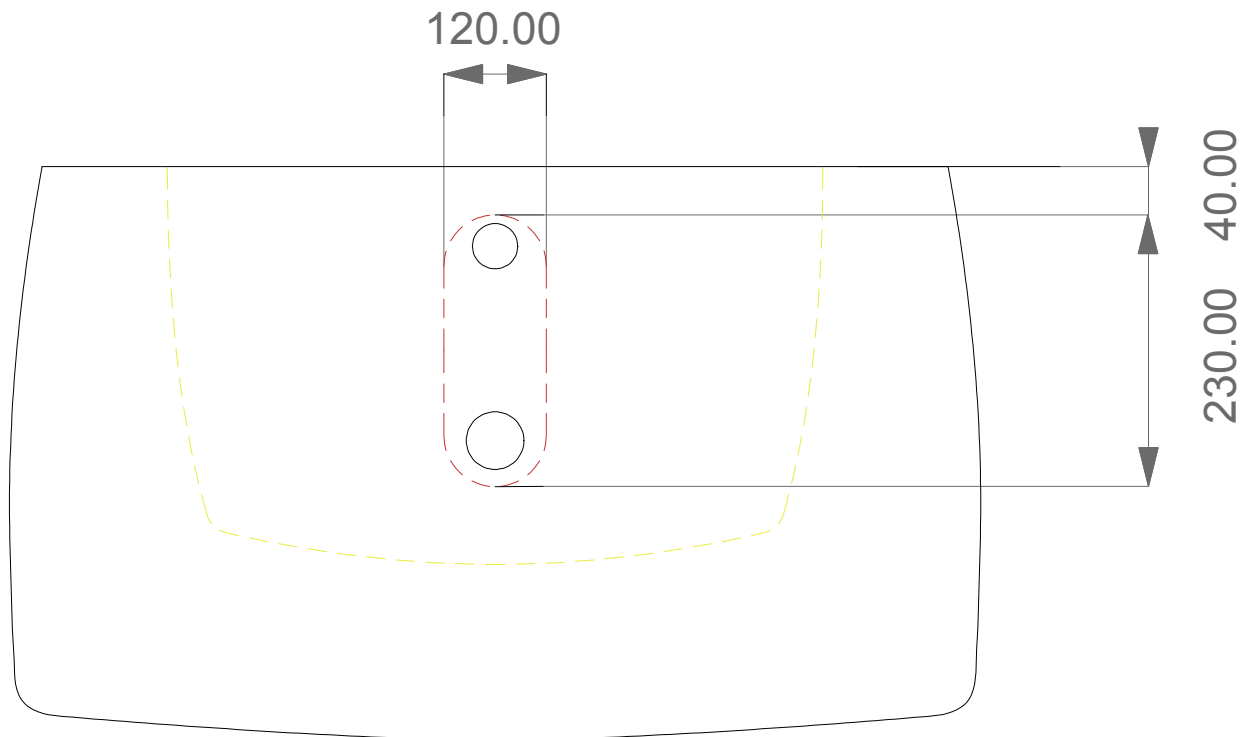

Lavabo Brio cm 80
Brio washbasin cm 80

Cod. BRLAV80

Perimetro lavabo
Washbasin perimeter

Dimensione del foro consigliato per il piano d'appoggio
Recommended size of hole for the top

Perimetro appoggio lavabo
Washbasin base perimeter