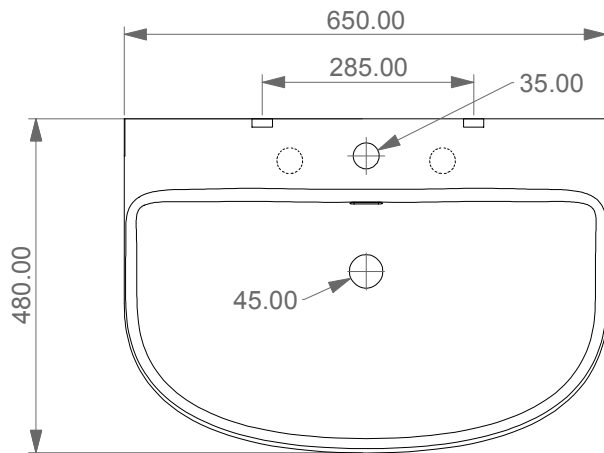

FRONT

LEFT

Lavabo Flut cm 65 bordo fino,  
monoforo (senza foro, tre fori su richiesta).  
Flut Washbasin cm 65 thin edge one hole  
(no hole, three holes on request).

TOP

REAR

SECTION

Designation  
Lavabo Flut cm 65 bordo fino,  
monoforo (senza foro, tre fori su richiesta).  
Flut Washbasin cm 65 thin edge one hole  
(no hole, three holes on request).

Scale  
1:10

cod. FLLAVBW65