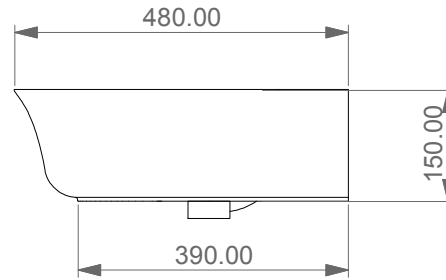

FRONT

LEFT

Lavabo Flut cm 65 bordo fino,  
monoforo (senza foro, tre fori su richiesta).  
Flut Washbasin cm 65 thin edge one hole  
(no hole, three holes on request).

TOP

REAR

SECTION

Designation  
Lavabo Flut cm 65 bordo fino,  
monoforo (senza foro, tre fori su richiesta).  
Flut Washbasin cm 65 thin edge one hole  
(no hole, three holes on request).

Scale  
1:10

cod. FLLAVBW65