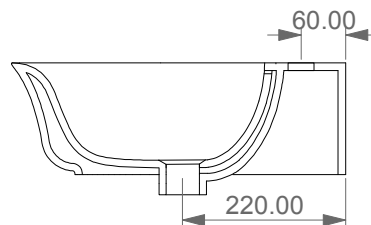

FRONT

LEFT

Lavabo Flut cm 65 bordo fino,  
monoforo (senza foro, tre fori su richiesta).  
Flut Washbasin cm 65 thin edge one hole  
(no hole, three holes on request).

TOP

REAR

SECTION

Designation  
Lavabo Flut cm 65 bordo fino,  
monoforo (senza foro, tre fori su richiesta).  
Flut Washbasin cm 65 thin edge one hole  
(no hole, three holes on request).

Scale  
1:10

cod. FLLAVBW65