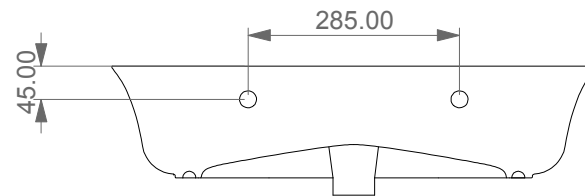

FRONT

LEFT

Lavabo Flut cm 65 bordo fino,  
monoforo (senza foro, tre fori su richiesta).  
Flut Washbasin cm 65 thin edge one hole  
(no hole, three holes on request).

TOP

REAR

SECTION

Designation  
Lavabo Flut cm 65 bordo fino,  
monoforo (senza foro, tre fori su richiesta).  
Flut Washbasin cm 65 thin edge one hole  
(no hole, three holes on request).

Scale  
1:10

cod. FLLAVBW65