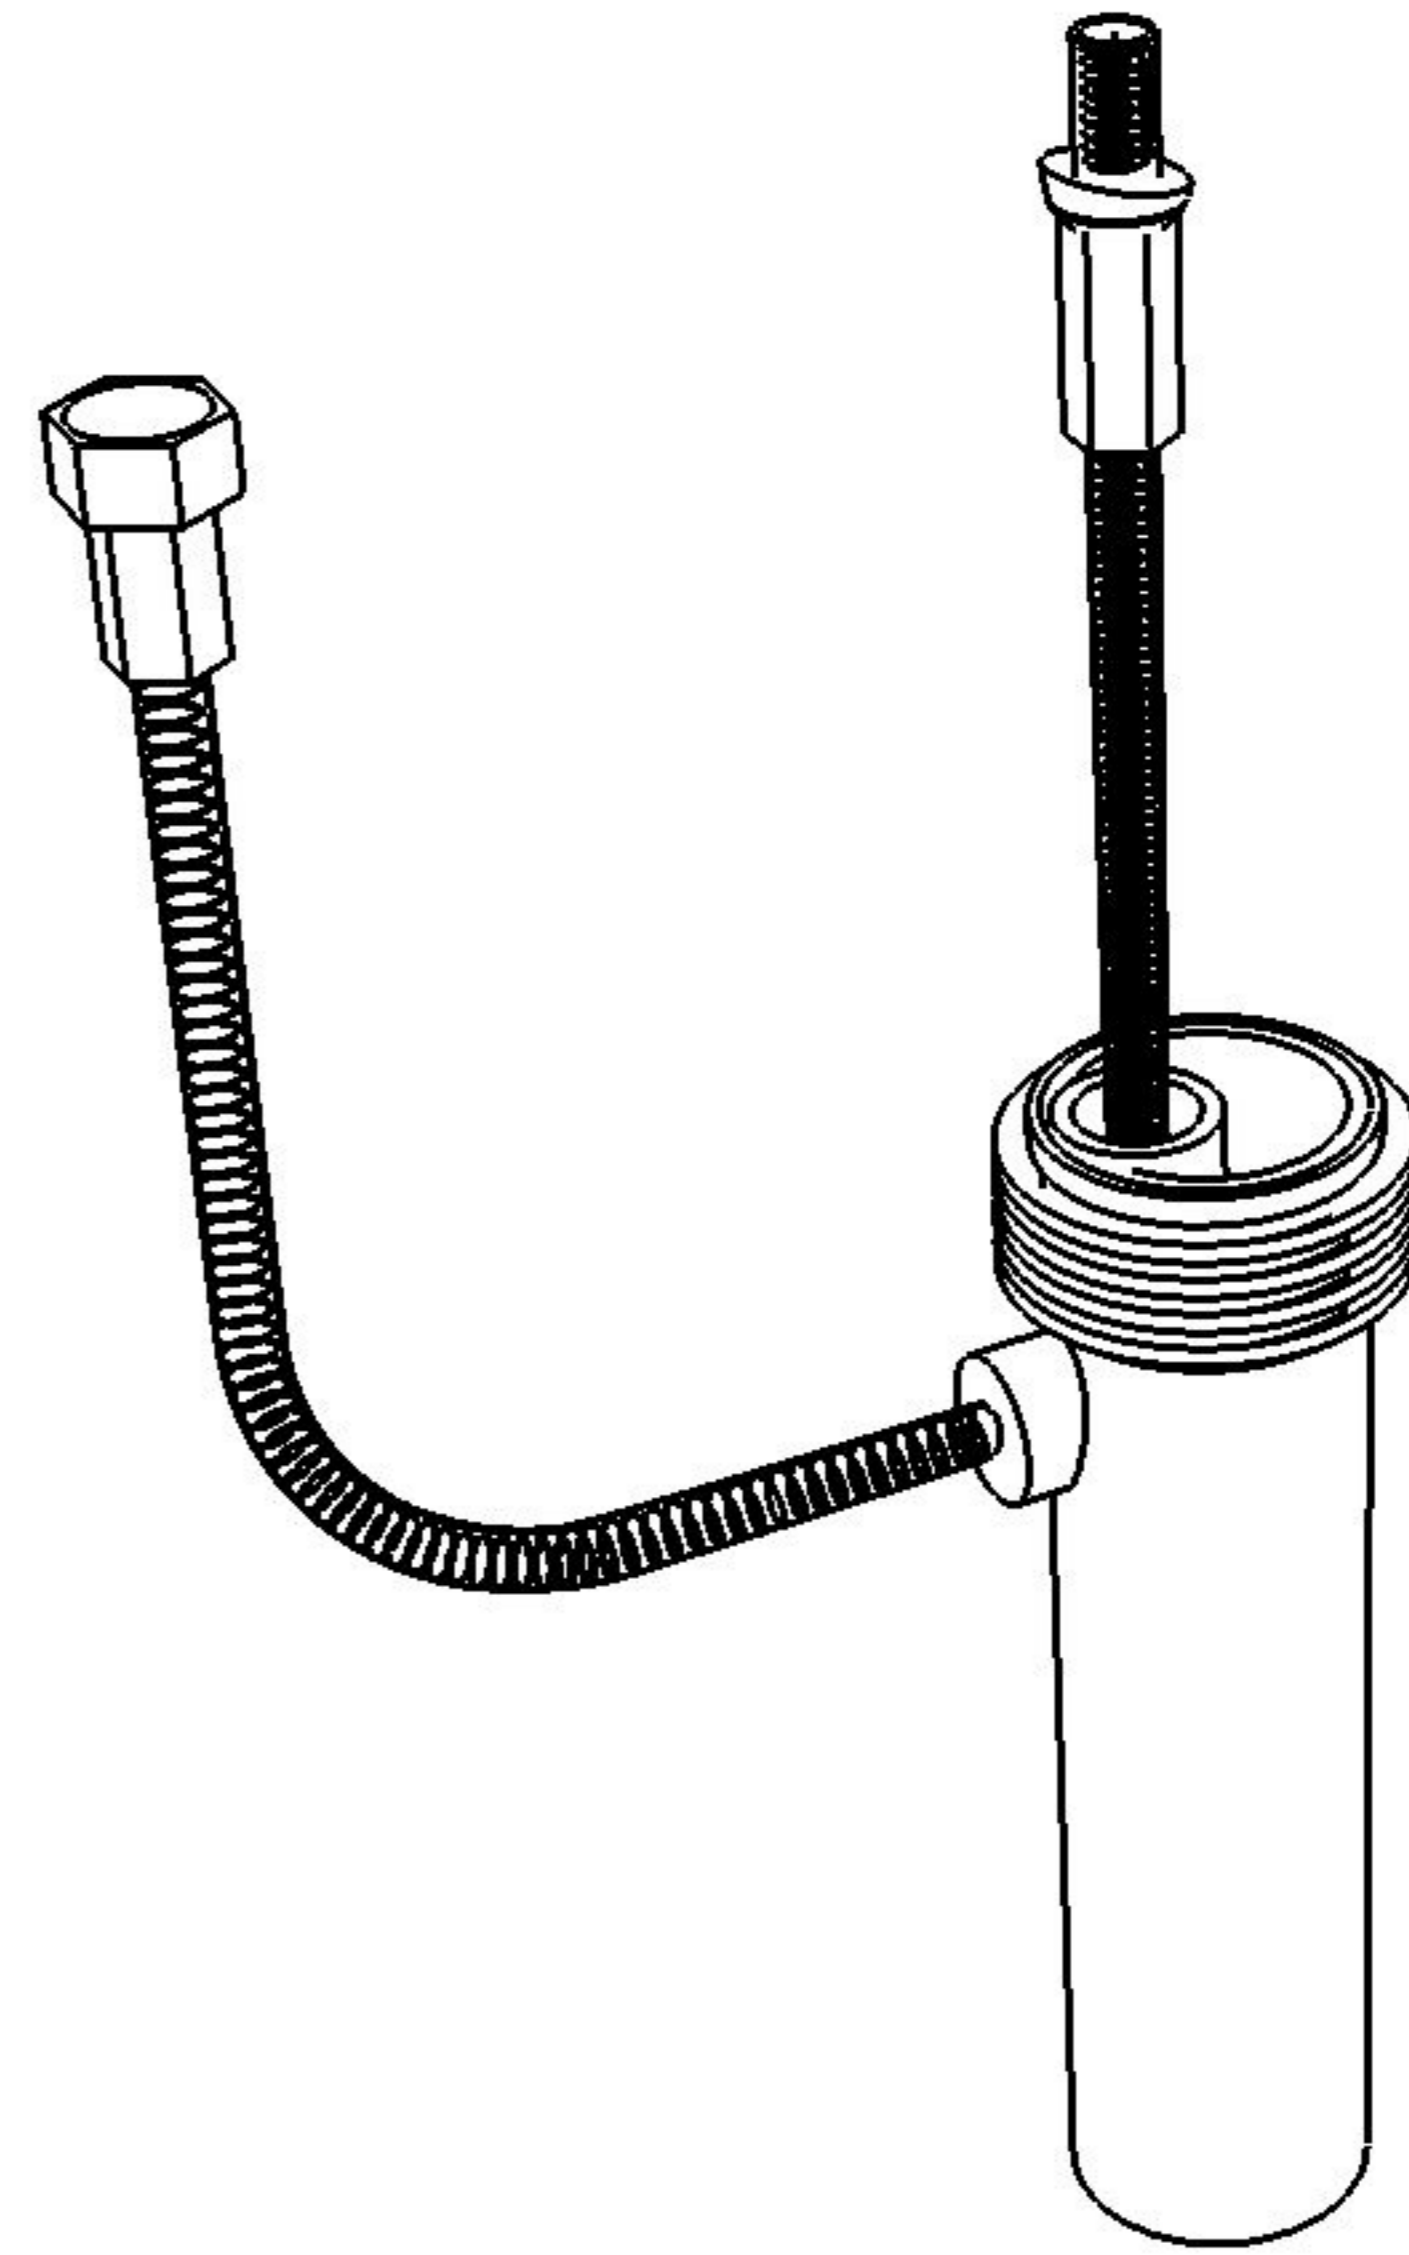

**GSGI**  
CERAMIC DESIGN

Vaso a terra Flut con  
sistema di scarico Smart Clean

*Flut wc back to wall with  
Smart Clean flushing system*

Cod. FLWC01

Dispositivo vaso/bidet

*Wc/bidet device*

Cod. ACS114

Predisposizione consigliata attacco  
acqua, Dx o Sx, in caso di utilizzo  
del dispositivo erogazione acqua  
per funzione vaso/bidet  
(Cod. ACS 114)

*Inlet water connection suggest,  
left or right, in case of use of water  
supply device for wc/bidet working  
(Cod. ACS 114)*