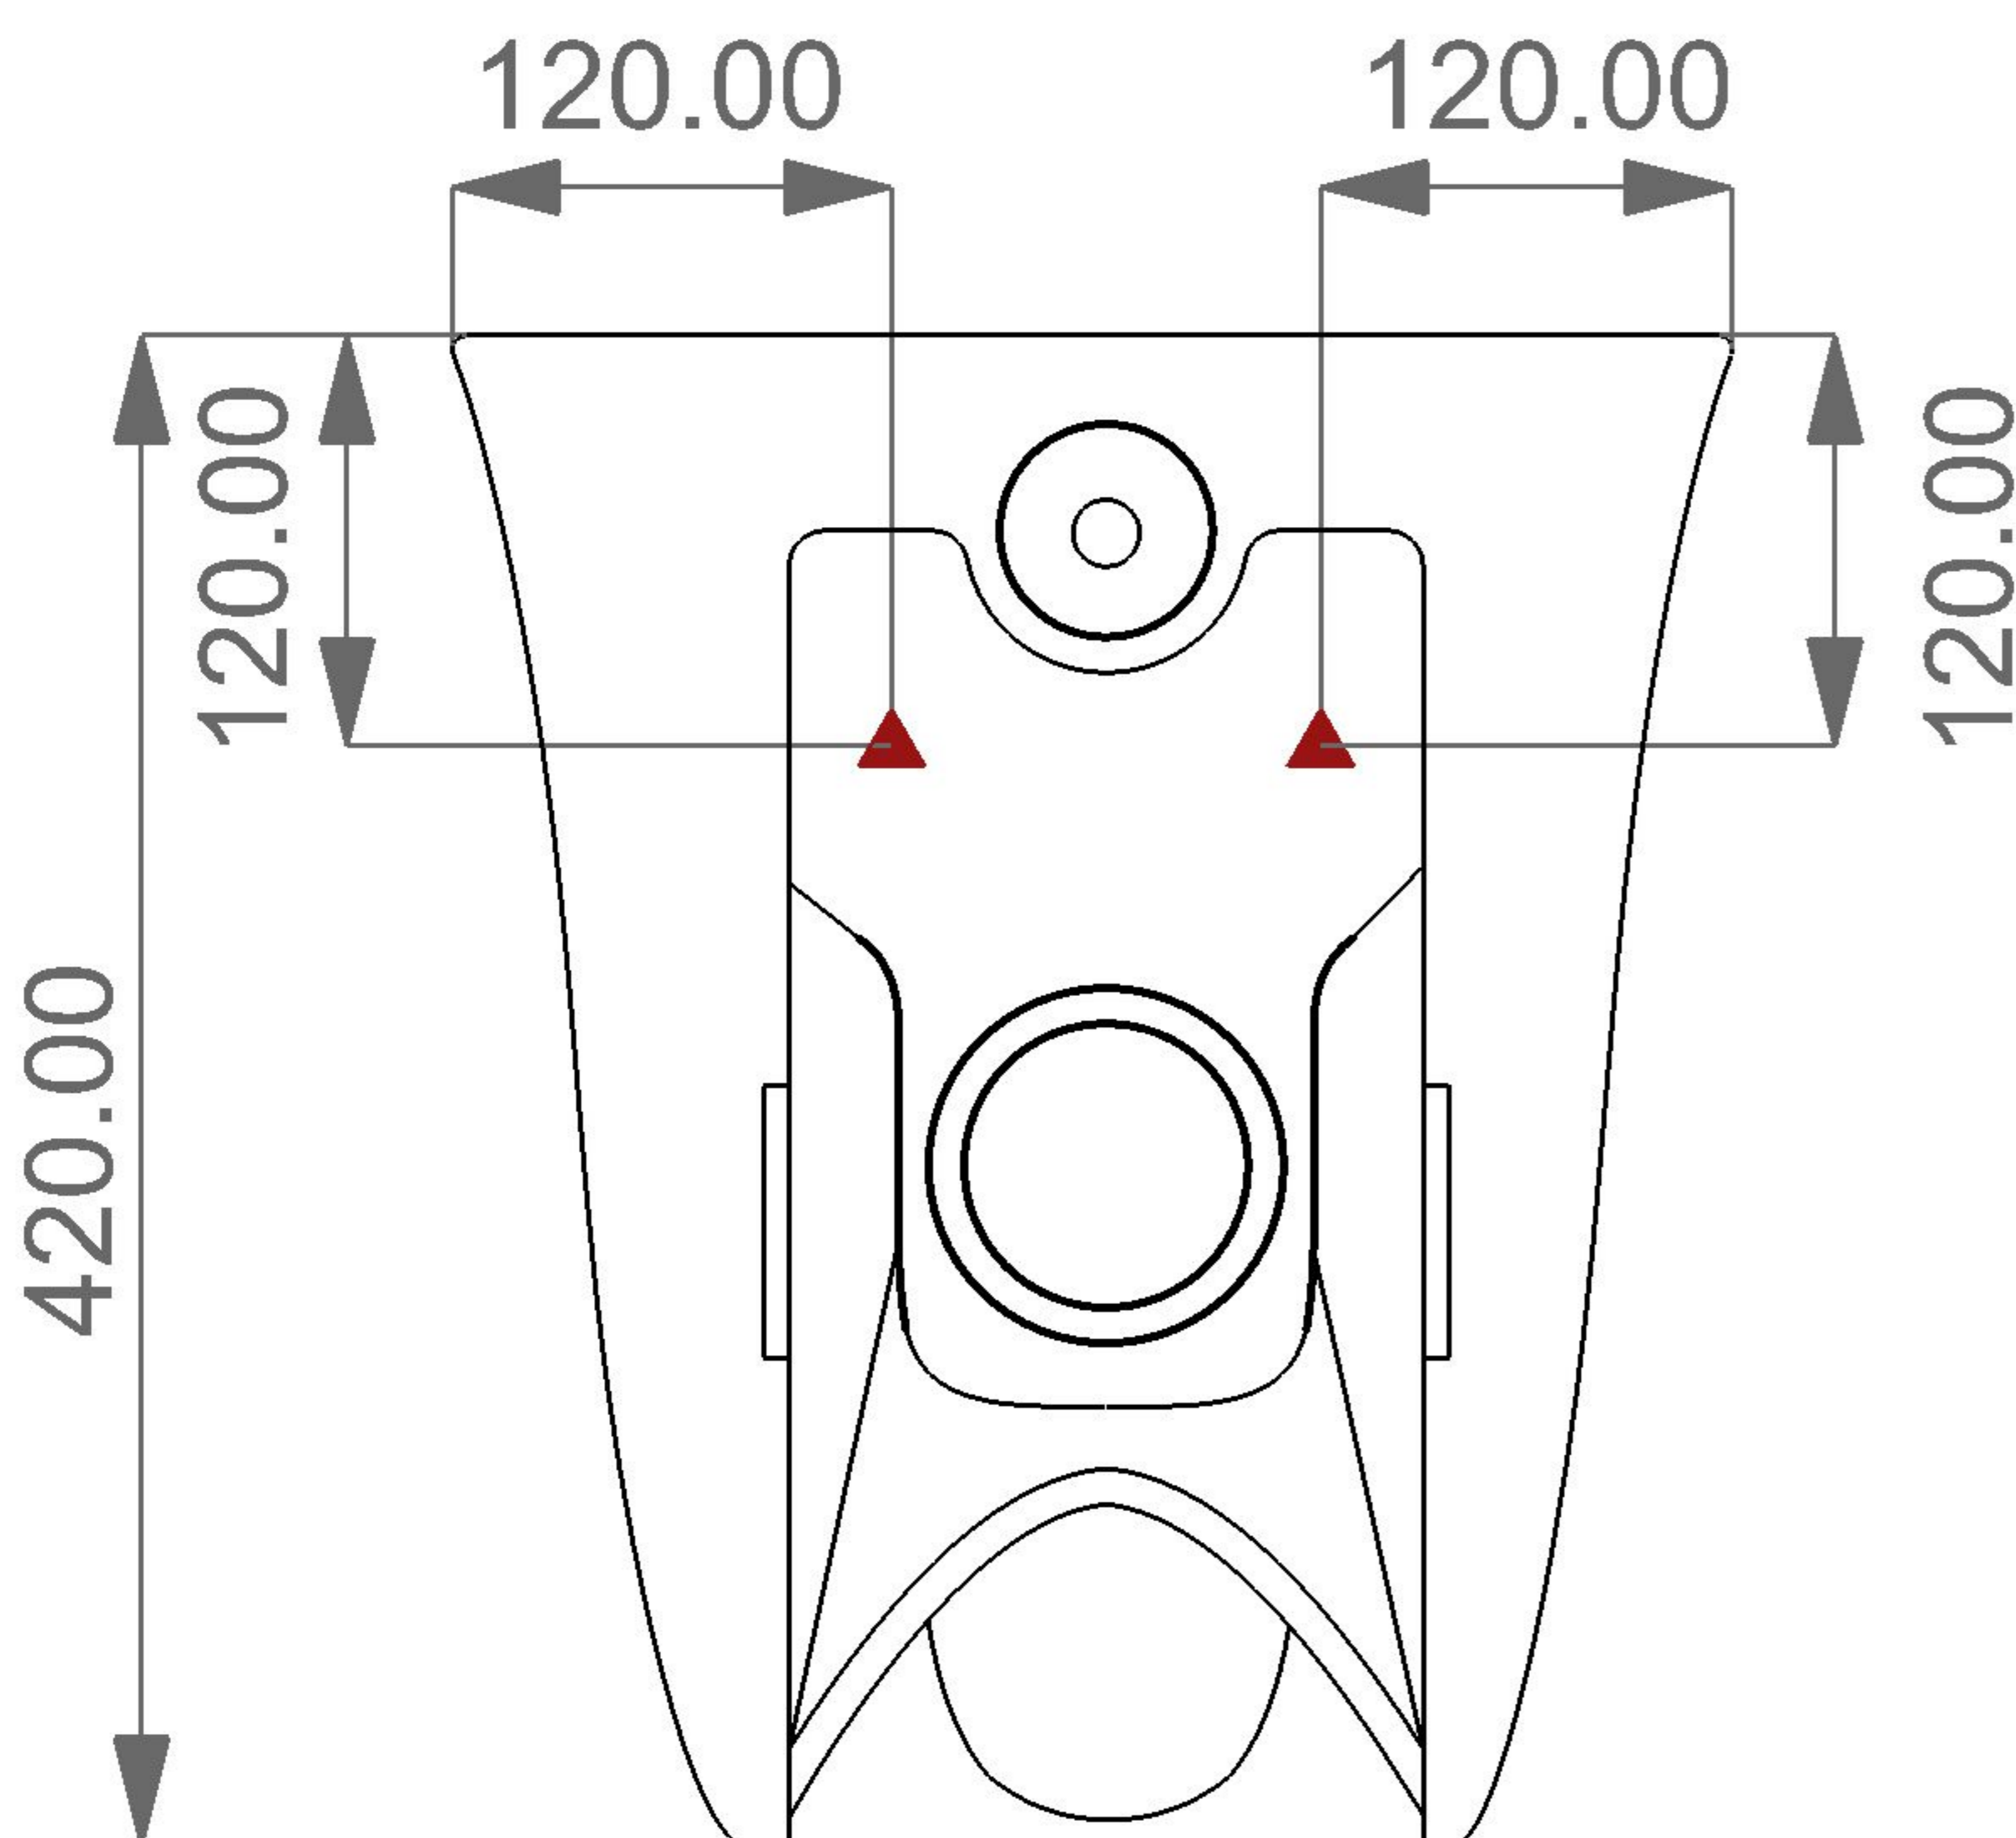

**GSGI**  
CERAMIC DESIGN

Vaso a terra Flut con  
sistema di scarico Smart Clean

*Flut wc back to wall with  
Smart Clean flushing system*

Cod. FLWC01

Dispositivo vaso/bidet

*Wc/bidet device*

Cod. ACS114

Predisposizione consigliata attacco  
acqua, Dx o Sx, in caso di utilizzo  
del dispositivo erogazione acqua  
per funzione vaso/bidet  
(Cod. ACS 114)

*Inlet water connection suggest,  
left or right, in case of use of water  
supply device for wc/bidet working  
(Cod. ACS 114)*