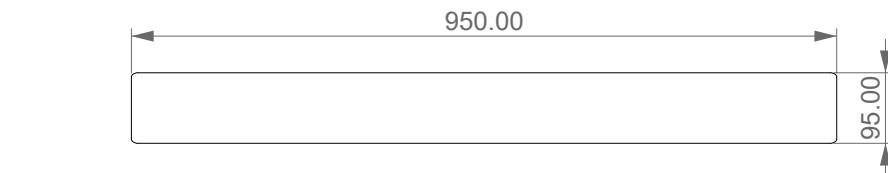

Lavabo Oz cm 95
 senza foro (monoforo su richiesta)
 Oz Washbasin cm 95
 no hole (one hole on request)

LEFT

FRONT

REAR

SECTION

Designation
 Lavabo Oz cm 95
 senza foro (monoforo su richiesta)
 Oz Washbasin cm 95
 no hole (one hole on request)

Scale
 1:10

cod. LAOZ