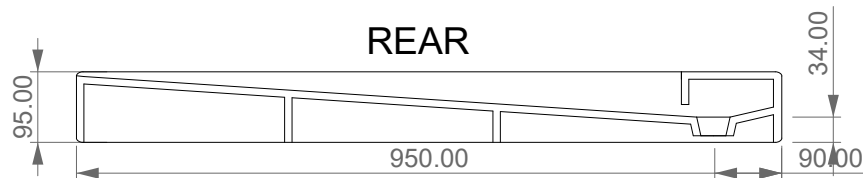

Lavabo Oz cm 95
 senza foro (monoforo su richiesta)
 Oz Washbasin cm 95
 no hole (one hole on request)

LEFT

FRONT

REAR

SECTION

Designation
 Lavabo Oz cm 95
 senza foro (monoforo su richiesta)
 Oz Washbasin cm 95
 no hole (one hole on request)

Scale
 1:10

cod. LAOZ