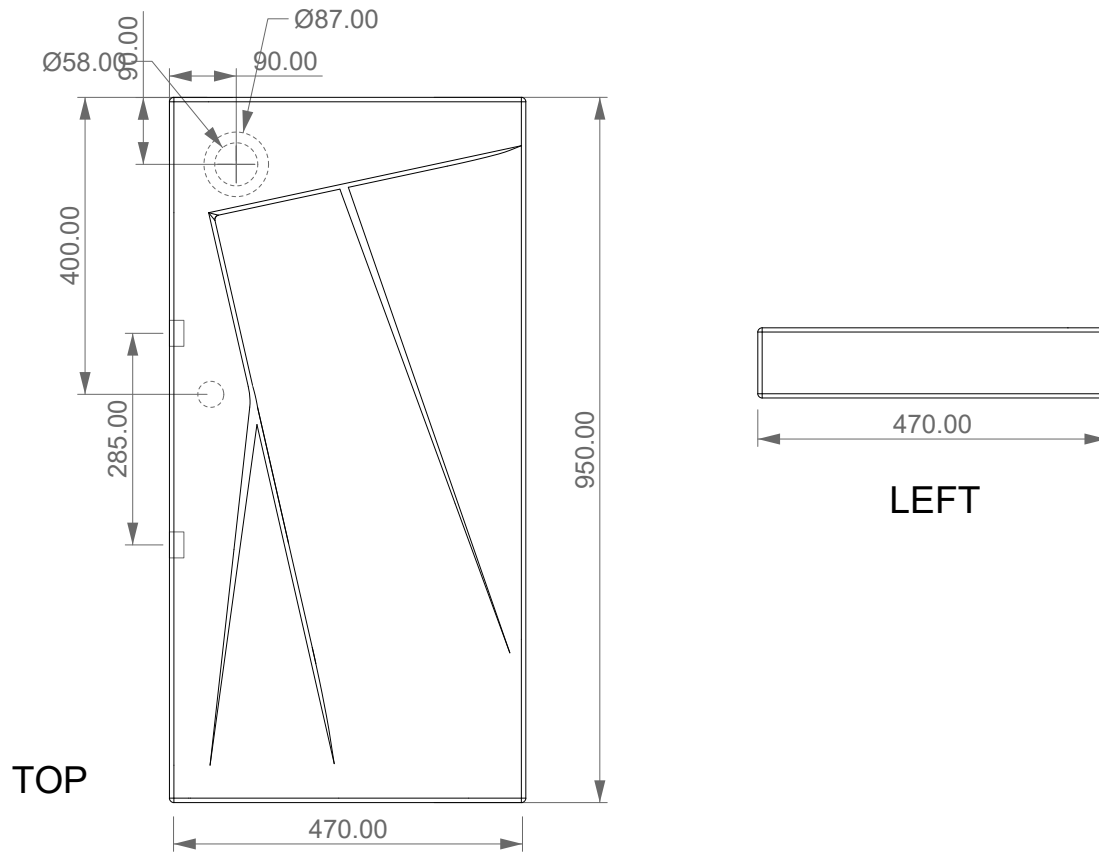

Lavabo Oz cm 95
 senza foro (monoforo su richiesta)
 Oz Washbasin cm 95
 no hole (one hole on request)

LEFT

FRONT

REAR

SECTION

Designation
 Lavabo Oz cm 95
 senza foro (monoforo su richiesta)
 Oz Washbasin cm 95
 no hole (one hole on request)

Scale
 1:10

cod. LAOZ