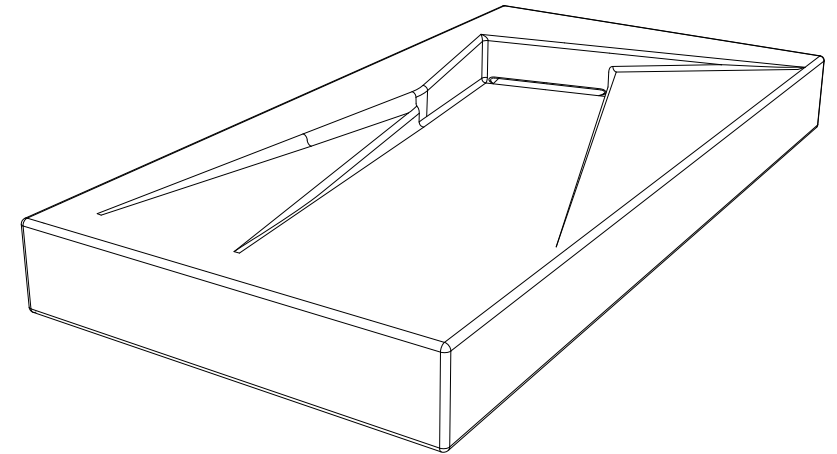

Lavabo Oz cm 95
 senza foro (monoforo su richiesta)
 Oz Washbasin cm 95
 no hole (one hole on request)

LEFT

FRONT

REAR

SECTION

Designation
 Lavabo Oz cm 95
 senza foro (monoforo su richiesta)
 Oz Washbasin cm 95
 no hole (one hole on request)

Scale
 1:10

cod. LAOZ