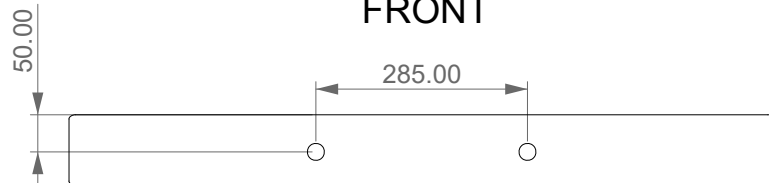

Lavabo Oz cm 95
 senza foro (monoforo su richiesta)
 Oz Washbasin cm 95
 no hole (one hole on request)

LEFT

FRONT

REAR

SECTION

Designation
 Lavabo Oz cm 95
 senza foro (monoforo su richiesta)
 Oz Washbasin cm 95
 no hole (one hole on request)

Scale
 1:10

cod. LAOZ