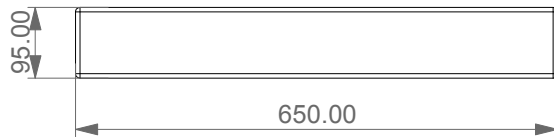

Lavabo Oz cm 65 senza foro
 (monoforo su richiesta)
 Oz Washbasin cm 65 no hole
 (one hole on request)

TOP

LEFT

FRONT

REAR

SECTION

Designation
 Lavabo Oz cm 65 senza foro
 (monoforo su richiesta)
 Oz Washbasin cm 65 no hole
 (one hole on request)

Scale
 1:10

cod. LAOZ65