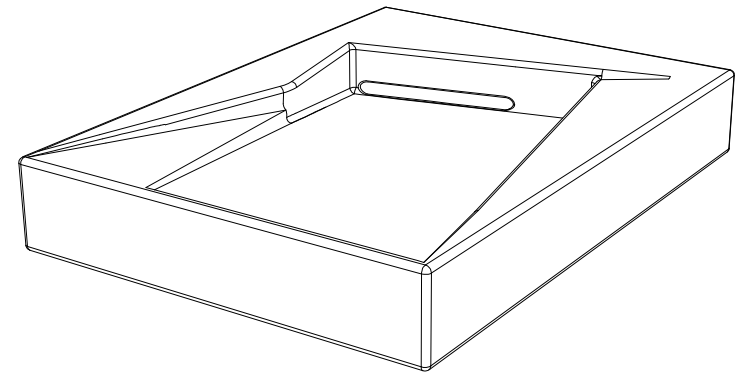

Lavabo Oz cm 65 senza foro
 (monoforo su richiesta)
 Oz Washbasin cm 65 no hole
 (one hole on request)

TOP

LEFT

FRONT

REAR

SECTION

Designation
 Lavabo Oz cm 65 senza foro
 (monoforo su richiesta)
 Oz Washbasin cm 65 no hole
 (one hole on request)

Scale
 1:10

cod. LAOZ65