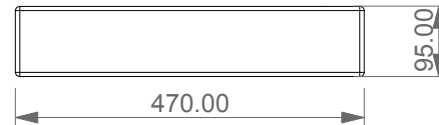

Lavabo Oz cm 65 senza foro
 (monoforo su richiesta)
 Oz Washbasin cm 65 no hole
 (one hole on request)

TOP

LEFT

FRONT

REAR

SECTION

Designation
 Lavabo Oz cm 65 senza foro
 (monoforo su richiesta)
 Oz Washbasin cm 65 no hole
 (one hole on request)

Scale
 1:10

cod. LAOZ65