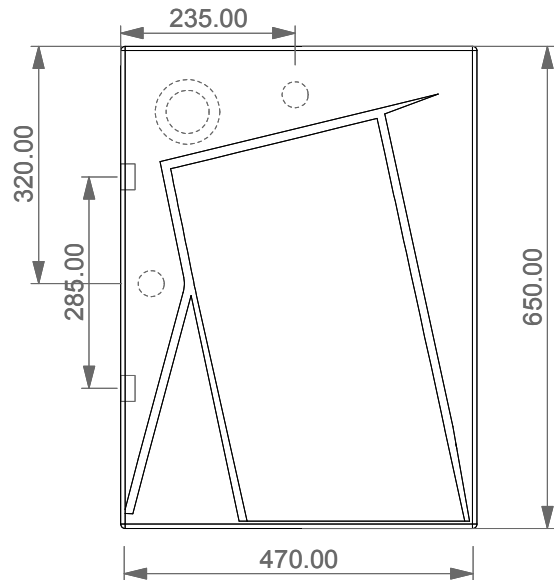

Lavabo Oz cm 65 senza foro
 (monoforo su richiesta)
 Oz Washbasin cm 65 no hole
 (one hole on request)

TOP

LEFT

FRONT

REAR

SECTION

Designation
 Lavabo Oz cm 65 senza foro
 (monoforo su richiesta)
 Oz Washbasin cm 65 no hole
 (one hole on request)

Scale
 1:10

cod. LAOZ65