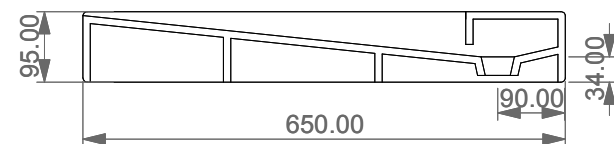

Lavabo Oz cm 65 senza foro
 (monoforo su richiesta)
 Oz Washbasin cm 65 no hole
 (one hole on request)

TOP

LEFT

FRONT

REAR

SECTION

Designation
 Lavabo Oz cm 65 senza foro
 (monoforo su richiesta)
 Oz Washbasin cm 65 no hole
 (one hole on request)

Scale
 1:10

cod. LAOZ65