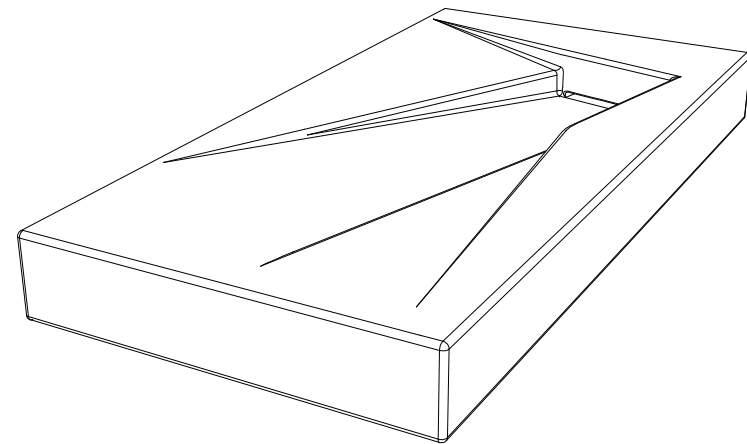

Lavabo Oz cm 95 versione sinistra
 senza foro (monoforo su richiesta)
 Oz Washbasin cm 95 left version
 no hole (one hole on request)

LEFT

TOP

FRONT

REAR

SECTION

Designation
 Lavabo Oz cm 95 versione sinistra
 senza foro (monoforo su richiesta)
 Oz Washbasin cm 95 left version
 no hole (one hole on request)

Scale
 1:10

cod. LAOZSX