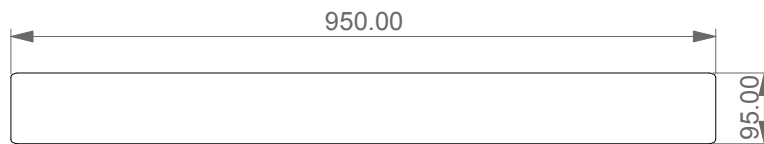

Lavabo Oz cm 95 versione sinistra
 senza foro (monoforo su richiesta)
 Oz Washbasin cm 95 left version
 no hole (one hole on request)

LEFT

TOP

FRONT

REAR

SECTION

Designation
 Lavabo Oz cm 95 versione sinistra
 senza foro (monoforo su richiesta)
 Oz Washbasin cm 95 left version
 no hole (one hole on request)