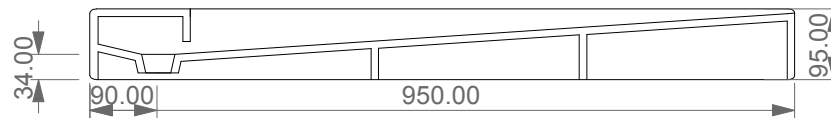

Lavabo Oz cm 95 versione sinistra
 senza foro (monoforo su richiesta)
 Oz Washbasin cm 95 left version
 no hole (one hole on request)

LEFT

TOP

FRONT

REAR

SECTION

Designation
 Lavabo Oz cm 95 versione sinistra
 senza foro (monoforo su richiesta)
 Oz Washbasin cm 95 left version
 no hole (one hole on request)