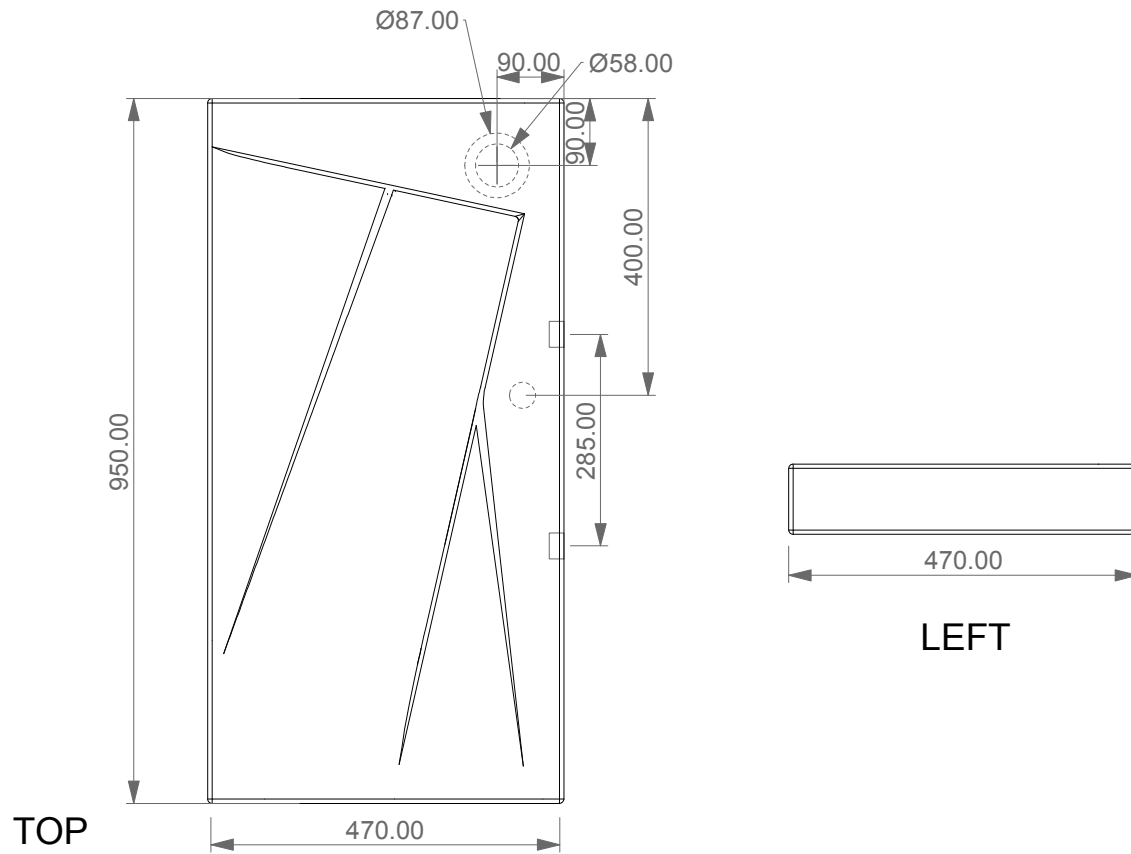

Lavabo Oz cm 95 versione sinistra
 senza foro (monoforo su richiesta)
 Oz Washbasin cm 95 left version
 no hole (one hole on request)

LEFT

TOP

FRONT

REAR

SECTION

Designation
 Lavabo Oz cm 95 versione sinistra
 senza foro (monoforo su richiesta)
 Oz Washbasin cm 95 left version
 no hole (one hole on request)

Scale
 1:10

cod. LAOZSX