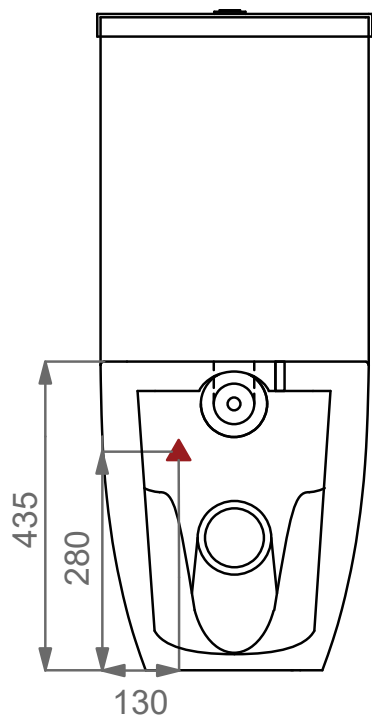

## DESCRIZIONE

Vaso monoblocco senza brida con sistema di scarico Smart Clean, scarico a parete, convertibile a pavimento con curva tecnica (vedi cod. ACS100). Cassetta per vaso monoblocco (LKCIMBL)

bianco lucido  
*white shiny*

**COD**

**LKMBL 000**  
**LKCIMBL 000**

**CM**

**36x69**  
**36x17xh46,5**

**KG**

**33**  
**11**

*Wc monoblock rimless with Smart Clean flushing system wall drain suitable for floor drain with technical elbow (see code ACS100). Cistern suiting for wc monoblock (LKCIMBL)*

colorato  
*coloured*

**LKMBL XXX**  
**LKCIMBL XXX**

**36x69**  
**36x17xh46,5**

**33**  
**11**

Predisposizione consigliata attacco acqua, Dx o Sx, in caso di utilizzo del dispositivo erogazione acqua per funzione vaso/bidet (Cod. ACS 114)