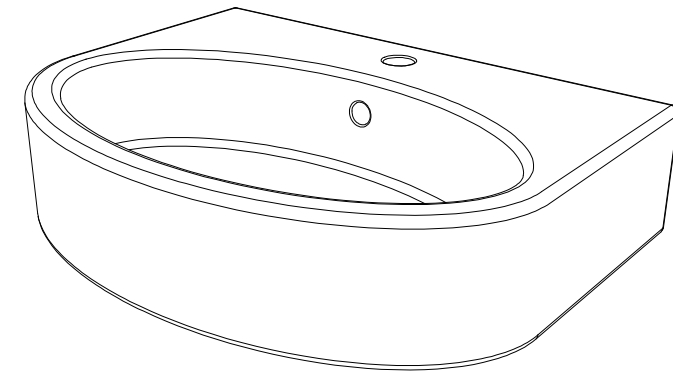

Lavabo Like cm 60 monoforo
(senza foro, tre fori su richiesta).
Like Washbasin cm 60 one hole
(no hole, three holes on request).

FRONT

LEFT

TOP

REAR

SECTION

Designation

Lavabo Like cm 60 monoforo
(senza foro, tre fori su richiesta).
Like Washbasin cm 60 one hole
(no hole, three holes on request).

Scale

1:10

cod. LKLAVBW60