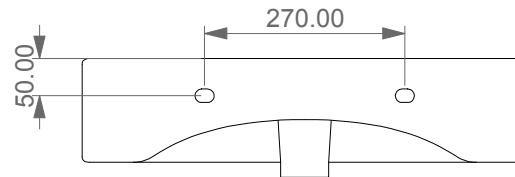

Lavabo Like cm 60 monoforo
(senza foro, tre fori su richiesta).
Like Washbasin cm 60 one hole
(no hole, three holes on request).

FRONT

LEFT

TOP

REAR

SECTION

Designation

Lavabo Like cm 60 monoforo
(senza foro, tre fori su richiesta).
Like Washbasin cm 60 one hole
(no hole, three holes on request).

Scale

1:10

cod. LKLAVBW60