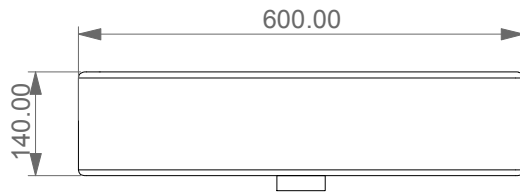

Lavabo Like cm 60 monoforo
(senza foro, tre fori su richiesta).
Like Washbasin cm 60 one hole
(no hole, three holes on request).

FRONT

LEFT

TOP

REAR

SECTION

Designation

Lavabo Like cm 60 monoforo
(senza foro, tre fori su richiesta).
Like Washbasin cm 60 one hole
(no hole, three holes on request).

Scale

1:10

cod. LKLAVBW60