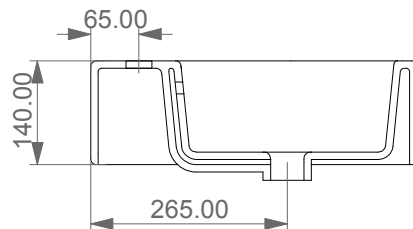

Lavabo Like cm 60 monoforo
(senza foro, tre fori su richiesta).
Like Washbasin cm 60 one hole
(no hole, three holes on request).

FRONT

LEFT

TOP

REAR

SECTION

Designation

Lavabo Like cm 60 monoforo
(senza foro, tre fori su richiesta).
Like Washbasin cm 60 one hole
(no hole, three holes on request).

Scale

1:10

cod. LKLAVBW60