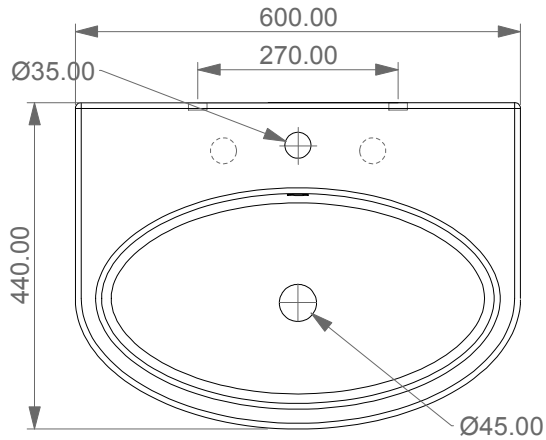

Lavabo Like cm 60 monoforo
(senza foro, tre fori su richiesta).
Like Washbasin cm 60 one hole
(no hole, three holes on request).

FRONT

LEFT

TOP

REAR

SECTION

Designation

Lavabo Like cm 60 monoforo
(senza foro, tre fori su richiesta).
Like Washbasin cm 60 one hole
(no hole, three holes on request).

Scale

1:10

cod. LKLAVBW60