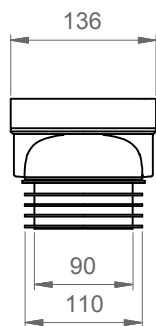

CURVA TECNICA "L" TAGLIABILE A MISURA

Raccordo per connettere WC carenati allo scarico a pavimento, tagliabile fino a 100mm. Solitamente usata nel range 60/140mm dal muro. Canale di uscita da diametro 90mm a 110mm.  
La curva è fornita con guarnizioni e staffa di fissaggio a parete.

CUTTABLE PAN CONNECTOR "L" TYPE

To connect back to wall WC to the floor line.  
It can be adjusted by cutting until 100mm. Usually it is used in the range 60/140mm from the wall.  
Seal and wall fixing bracket included.

CURVA TECNICA "L" TAGLIABILE A MISURA

Raccordo di tipo compatto per connettere WC carenati allo scarico a pavimento, tagliabile fino a 100mm. Solitamente usata nel range 60/140mm dal muro.  
La curva è fornita con guarnizioni e staffa di fissaggio a parete.

**OFFSET DRAIN PAN CONNECTOR 40MM**

Used for connecting WC to pipe line.  
It has 40mm of eccentricity and outlet diameter 90mm.

**RACCORDO ECCENTRICO 40MM**

Raccordo utilizzato per connettere il WC alle condutture.  
Con 40mm di eccentricità e canale di uscita diametro 90mm.