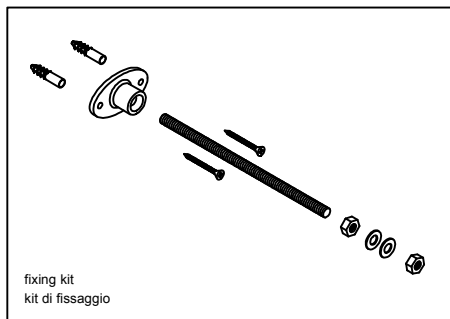

## REAR

Designation Vaso monoblocco Like Like wc monoblock	
Scale 1:10	
cod. LKMBL - LKCIMBL	

This drawing including the respected data may neither be duplicated nor modified nor altered without the consent of GSG Ceramic Design. The use of the data/technical drawings take place at users own risk and under exclusion of any liability of GSG Ceramic Design. The dimensions are not binding; products are subject to changes. Measurement shown may be subjected to small variations or are indicative.

CUTTABLE PAN CONNECTOR "L" TYPE

To connect back to wall WC to the floor line.  
It can be adjusted by cutting until 100mm. Usually it is used in the range 60/140mm from the wall.  
Outlet diameter from 90mm to 110mm.  
Seal and wall fixing bracket included.

CURVA TECNICA "L" TAGLIABILE A MISURA

Raccordo per connettere WC carenati allo scarico a pavimento, tagliabile fino a 100mm. Solitamente usata nel range 60/140mm dal muro. Canale di uscita da diametro 90mm a 110mm.  
La curva è fornita con guarnizioni e staffa di fissaggio a parete.

CURVA TECNICA "L" TAGLIABILE A MISURA

Raccordo di tipo compatto per connettere WC carenati allo scarico a pavimento, tagliabile fino a 100mm. Solitamente usata nel range 60/140mm dal muro.  
La curva è fornita con guarnizioni e staffa di fissaggio a parete.