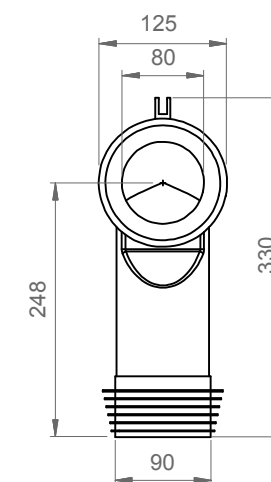

CUTTABLE PAN CONNECTOR "L" TYPE

To connect back to wall WC to the floor line.  
It can be adjusted by cutting until 100mm. Usually it is used in the range 60/140mm from the wall.  
Outlet diameter from 90mm to 110mm.  
Seal and wall fixing bracket included.

CURVA TECNICA "L" TAGLIABILE A MISURA

Raccordo per connettere WC carenati allo scarico a pavimento, tagliabile fino a 100mm. Solitamente usata nel range 60/140mm dal muro. Canale di uscita da diametro 90mm a 110mm.  
La curva è fornita con guarnizioni e staffa di fissaggio a parete.

CURVA TECNICA "L" TAGLIABILE A MISURA

Raccordo di tipo compatto per connettere WC carenati allo scarico a pavimento, tagliabile fino a 100mm. Solitamente usata nel range 60/140mm dal muro.  
La curva è fornita con guarnizioni e staffa di fissaggio a parete.

**OFFSET DRAIN PAN CONNECTOR 40MM**

Used for connecting WC to pipe line.  
It has 40mm of eccentricity and outlet diameter 90mm.

**RACCORDO ECCENTRICO 40MM**

Raccordo utilizzato per connettere il WC alle condutture.  
Con 40mm di eccentricità e canale di uscita diametro 90mm.