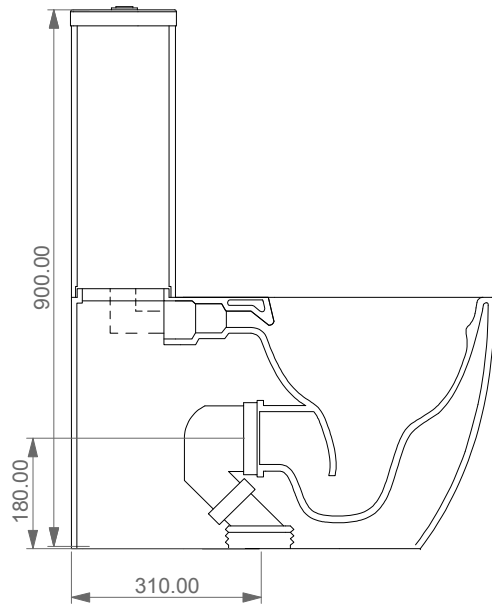

GSG

CERAMIC DESIGN

LKMBL Vaso Like monoblocco senza brida
con sistema di scarico Smart Clean
Wc monoblock rimless
with Smart Clean flushing system

LKCIMBL Cassetta per vaso monoblocco
Cistern suiting for wc monoblock

Con connessione traslata per scarico a suolo. ACS 102
With outlying drainage connector for floor trap. ACS 102