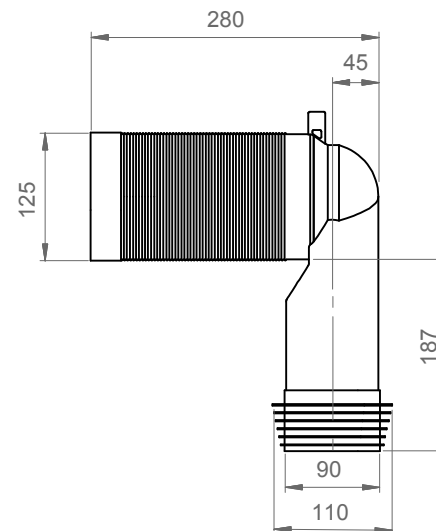

CUTTABLE PAN CONNECTOR "L" TYPE

To connect back to wall WC to the floor line.  
It can be adjusted by cutting until 100mm. Usually it is used in the range 60/140mm from the wall.  
Outlet diameter from 90mm to 110mm.  
Seal and wall fixing bracket included.

CURVA TECNICA "L" TAGLIABILE A MISURA

Raccordo per connettere WC carenati allo scarico a pavimento, tagliabile fino a 100mm. Solitamente usata nel range 60/140mm dal muro. Canale di uscita da diametro 90mm a 110mm.  
La curva è fornita con guarnizioni e staffa di fissaggio a parete.

CURVA TECNICA "L" TAGLIABILE A MISURA

Raccordo di tipo compatto per connettere WC carenati allo scarico a pavimento, tagliabile fino a 100mm. Solitamente usata nel range 60/140mm dal muro.  
La curva è fornita con guarnizioni e staffa di fissaggio a parete.

**OFFSET DRAIN PAN CONNECTOR 40MM**

Used for connecting WC to pipe line.  
It has 40mm of eccentricity and outlet diameter 90mm.

**RACCORDO ECCENTRICO 40MM**

Raccordo utilizzato per connettere il WC alle condutture.  
Con 40mm di eccentricità e canale di uscita diametro 90mm.