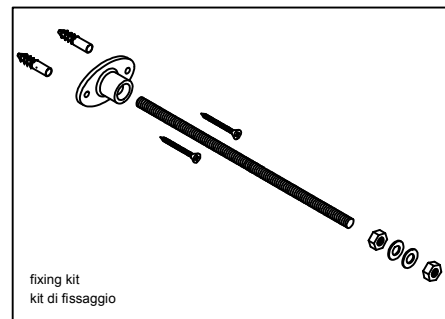

CUTTABLE PAN CONNECTOR "L" TYPE

To connect back to wall WC to the floor line.  
It can be adjusted by cutting until 100mm. Usually it is used in the range 60/140mm from the wall.  
Outlet diameter from 90mm to 110mm.  
Seal and wall fixing bracket included.

CURVA TECNICA "L" TAGLIABILE A MISURA

Raccordo per connettere WC carenati allo scarico a pavimento, tagliabile fino a 100mm. Solitamente usata nel range 60/140mm dal muro. Canale di uscita da diametro 90mm a 110mm.  
La curva è fornita con guarnizioni e staffa di fissaggio a parete.

CUTTABLE PAN CONNECTOR "L" TYPE

To connect back to wall WC to the floor line.  
It can be adjusted by cutting until 100mm. Usually it is used in the range 60/140mm from the wall.  
Seal and wall fixing bracket included.

CURVA TECNICA "L" TAGLIABILE A MISURA

Raccordo di tipo compatto per connettere WC carenati allo scarico a pavimento, tagliabile fino a 100mm. Solitamente usata nel range 60/140mm dal muro.  
La curva è fornita con guarnizioni e staffa di fissaggio a parete.