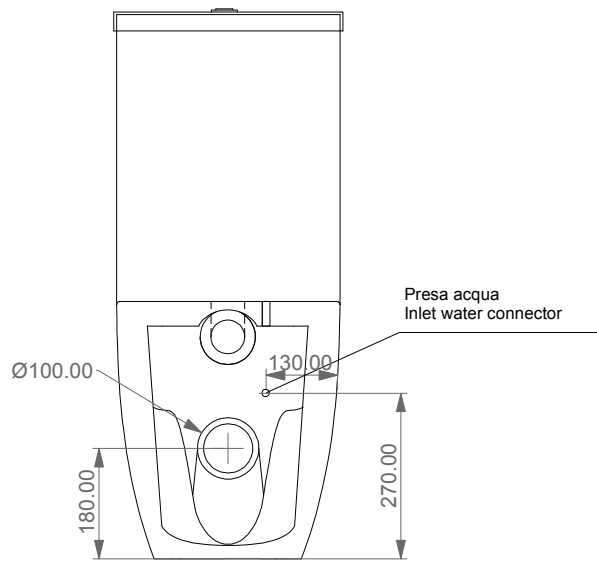

REAR

Designation Vaso monoblocco Like Like wc monoblock	
Scale 1:10	
cod. LKMBL - LKCIMBL	

This drawing including the respected data may neither be duplicated nor modified nor altered without the consent of GSG Ceramic Design. The use of the data/technical drawings take place at users own risk and under exclusion of any liability of GSG Ceramic Design. The dimensions are not binding; products are subject to changes. Measurement shown may be subjected to small variations or are indicative.