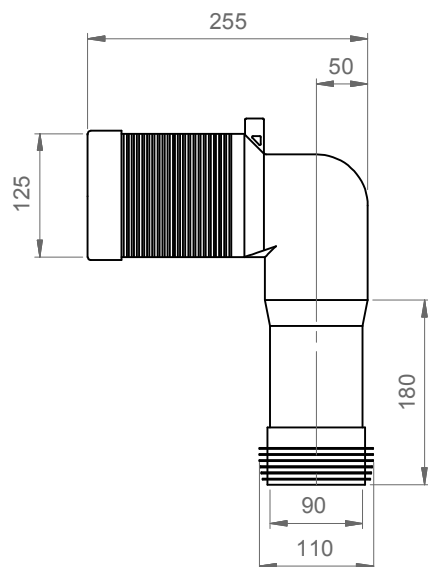

## REAR

Designation Vaso monoblocco Like Like wc monoblock	
Scale 1:10	
cod. LKMBL - LKCIMBL	

This drawing including the respected data may neither be duplicated nor modified nor altered without the consent of GSG Ceramic Design. The use of the data/technical drawings take place at users own risk and under exclusion of any liability of GSG Ceramic Design. The dimensions are not binding; products are subject to changes. Measurement shown may be subjected to small variations or are indicative.

CUTTABLE PAN CONNECTOR "L" TYPE

To connect back to wall WC to the floor line.  
It can be adjusted by cutting until 100mm. Usually it is used in the range 60/140mm from the wall.  
Outlet diameter from 90mm to 110mm.  
Seal and wall fixing bracket included.

CURVA TECNICA "L" TAGLIABILE A MISURA

Raccordo per connettere WC carenati allo scarico a pavimento, tagliabile fino a 100mm. Solitamente usata nel range 60/140mm dal muro. Canale di uscita da diametro 90mm a 110mm.  
La curva è fornita con guarnizioni e staffa di fissaggio a parete.

CURVA TECNICA "L" TAGLIABILE A MISURA

Raccordo di tipo compatto per connettere WC carenati allo scarico a pavimento, tagliabile fino a 100mm. Solitamente usata nel range 60/140mm dal muro.  
La curva è fornita con guarnizioni e staffa di fissaggio a parete.