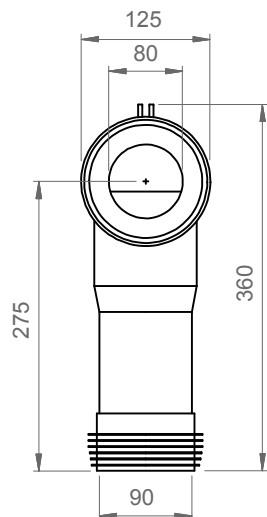

## REAR

Designation Vaso monoblocco Like Like wc monoblock	
Scale 1:10	
cod. LKMBL - LKCIMBL	

This drawing including the respected data may neither be duplicated nor modified nor altered without the consent of GSG Ceramic Design. The use of the data/technical drawings take place at users own risk and under exclusion of any liability of GSG Ceramic Design. The dimensions are not binding; products are subject to changes. Measurement shown may be subjected to small variations or are indicative.

CUTTABLE PAN CONNECTOR "L" TYPE

To connect back to wall WC to the floor line.  
It can be adjusted by cutting until 100mm. Usually it is used in the range 60/140mm from the wall.  
Outlet diameter from 90mm to 110mm.  
Seal and wall fixing bracket included.

CURVA TECNICA "L" TAGLIABILE A MISURA

Raccordo per connettere WC carenati allo scarico a pavimento, tagliabile fino a 100mm. Solitamente usata nel range 60/140mm dal muro. Canale di uscita da diametro 90mm a 110mm.  
La curva è fornita con guarnizioni e staffa di fissaggio a parete.

CURVA TECNICA "L" TAGLIABILE A MISURA

Raccordo di tipo compatto per connettere WC carenati allo scarico a pavimento, tagliabile fino a 100mm. Solitamente usata nel range 60/140mm dal muro.  
La curva è fornita con guarnizioni e staffa di fissaggio a parete.