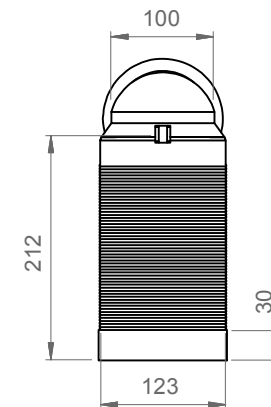

CUTTABLE PAN CONNECTOR "L" TYPE

To connect back to wall WC to the floor line.  
It can be adjusted by cutting until 100mm. Usually it is used in the range 60/140mm from the wall.  
Outlet diameter from 90mm to 110mm.  
Seal and wall fixing bracket included.

CURVA TECNICA "L" TAGLIABILE A MISURA

Raccordo per connettere WC carenati allo scarico a pavimento, tagliabile fino a 100mm. Solitamente usata nel range 60/140mm dal muro. Canale di uscita da diametro 90mm a 110mm.  
La curva è fornita con guarnizioni e staffa di fissaggio a parete.

CURVA TECNICA "L" TAGLIABILE A MISURA

Raccordo di tipo compatto per connettere WC carenati allo scarico a pavimento, tagliabile fino a 100mm. Solitamente usata nel range 60/140mm dal muro.  
La curva è fornita con guarnizioni e staffa di fissaggio a parete.

**OFFSET DRAIN PAN CONNECTOR 40MM**

Used for connecting WC to pipe line.  
It has 40mm of eccentricity and outlet diameter 90mm.

**RACCORDO ECCENTRICO 40MM**

Raccordo utilizzato per connettere il WC alle condutture.  
Con 40mm di eccentricità e canale di uscita diametro 90mm.