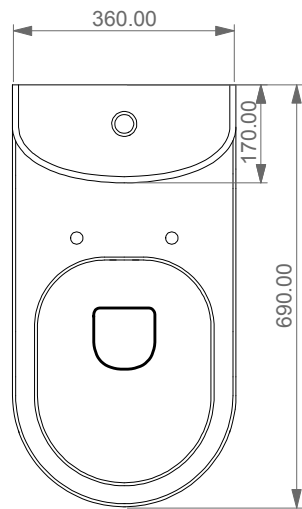

GSG

CERAMIC DESIGN

LKMBL Vaso Like monoblocco senza brida
con sistema di scarico Smart Clean
Wc monoblock rimless
with Smart Clean flushing system

LKCIMBL Cassetta per vaso monoblocco
Cistern suiting for wc monoblock

SECTION

TOP

REAR

Designation Vaso monoblocco Like Like wc monoblock	
Scale 1:10	
cod. LKMBL - LKCIMBL	

This drawing including the respected data may neither be duplicated nor modified nor altered without the consent of GSG Ceramic Design. The use of the data/technical drawings take place at users own risk and under exclusion of any liability of GSG Ceramic Design. The dimensions are not binding; products are subject to changes. Measurement shown may be subjected to small variations or are indicative.