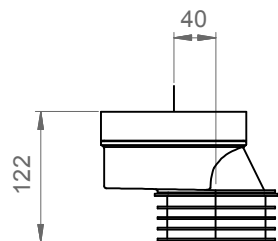

CURVA TECNICA "L" TAGLIABILE A MISURA

Raccordo per connettere WC carenati allo scarico a pavimento, tagliabile fino a 100mm. Solitamente usata nel range 60/140mm dal muro. Canale di uscita da diametro 90mm a 110mm.  
La curva è fornita con guarnizioni e staffa di fissaggio a parete.

CURVA TECNICA "L" TAGLIABILE A MISURA

Raccordo di tipo compatto per connettere WC carenati allo scarico a pavimento, tagliabile fino a 100mm. Solitamente usata nel range 60/140mm dal muro.  
La curva è fornita con guarnizioni e staffa di fissaggio a parete.

**OFFSET DRAIN PAN CONNECTOR 40MM**

Used for connecting WC to pipe line.  
It has 40mm of eccentricity and outlet diameter 90mm.

**RACCORDO ECCENTRICO 40MM**

Raccordo utilizzato per connettere il WC alle condutture.  
Con 40mm di eccentricità e canale di uscita diametro 90mm.

**OFFSET DRAIN PAN CONNECTOR 20mm**

Used for connecting WC to pipe line.  
It has 20mm of eccentricity and outlet diameter 100mm.

**RACCORDO ECCENTRICO 20mm**

Raccordo utilizzato per connettere il WC alle condutture.  
Con 20mm di eccentricità e canale di uscita diametro 100mm.