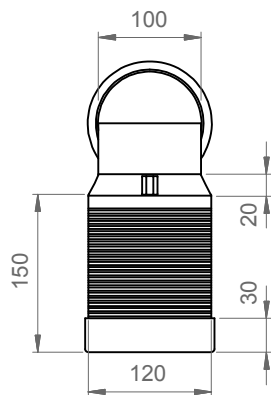

## REAR

Designation Vaso monoblocco Like Like wc monoblock	
Scale 1:10	
cod. LKMBL - LKCIMBL	

This drawing including the respected data may neither be duplicated nor modified nor altered without the consent of GSG Ceramic Design. The use of the data/technical drawings take place at users own risk and under exclusion of any liability of GSG Ceramic Design. The dimensions are not binding; products are subject to changes. Measurement shown may be subjected to small variations or are indicative.

CUTTABLE PAN CONNECTOR "L" TYPE

To connect back to wall WC to the floor line.  
It can be adjusted by cutting until 100mm. Usually it is used in the range 60/140mm from the wall.  
Outlet diameter from 90mm to 110mm.  
Seal and wall fixing bracket included.

CURVA TECNICA "L" TAGLIABILE A MISURA

Raccordo per connettere WC carenati allo scarico a pavimento, tagliabile fino a 100mm. Solitamente usata nel range 60/140mm dal muro. Canale di uscita da diametro 90mm a 110mm.  
La curva è fornita con guarnizioni e staffa di fissaggio a parete.

CURVA TECNICA "L" TAGLIABILE A MISURA

Raccordo di tipo compatto per connettere WC carenati allo scarico a pavimento, tagliabile fino a 100mm. Solitamente usata nel range 60/140mm dal muro.  
La curva è fornita con guarnizioni e staffa di fissaggio a parete.