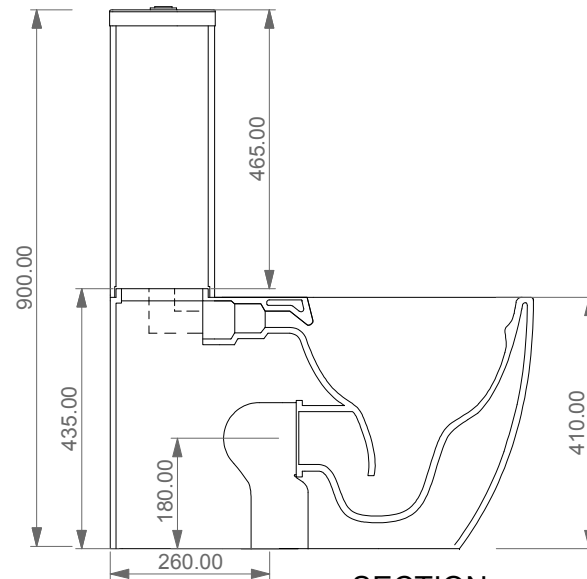

Con connessione per scarico a suolo. ACS 100
With drainage connector for floor trap. ACS 100

SECTION