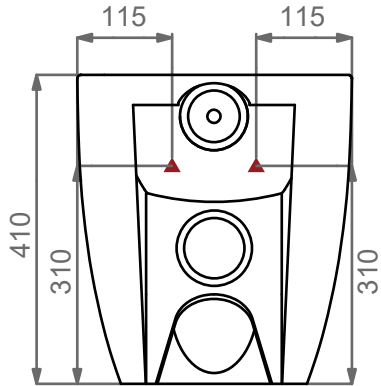

DESCRIZIONE

Vaso a terra senza brida con sistema di scarico Eco Clean, scarico a parete, convertibile a pavimento con curva tecnica (vedi cod. ACS100).

Wc back to wall rimless with Eco Clean flushing system wall drain suitable for floor drain with technical elbow (see code ACS100).

bianco lucido
white shiny

COD

LKWC01EC 000

CM

36x52,5

KG

28

colorato
coloured

LKWC01EC XXX

36x52,5

28

Predisposizione consigliata attacco acqua, Dx o Sx, in caso di utilizzo del dispositivo erogazione acqua per funzione vaso/bidet (Cod. ACS 114)

Inlet water connection suggest, left or right, in case of use of water supply device for wc/bidet working (Cod. ACS 114)