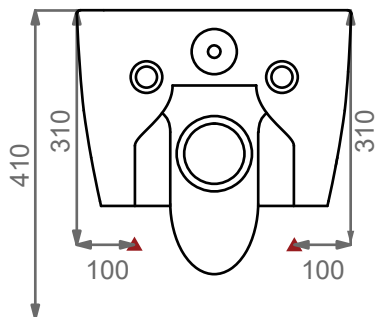

## DESCRIZIONE

Vaso sospeso senza brida con sistema di scarico Smart Clean,

*Wc wall-hung rimless with Smart Clean flushing system.*

bianco lucido  
*white shiny*

**LKWCSO 000**

**36x52,5**

**23**

colorato  
*coloured*

**LKWCSO XXX**

**36x52,5**

**23**

Predisposizione consigliata attacco  
acqua, Dx o Sx, in caso di utilizzo  
del dispositivo erogazione acqua  
per funzione vaso/bidet  
(Cod. ACS 114)

*Inlet water connection suggest,  
left or right, in case of use of water  
supply device for wc/bidet working  
(Cod. ACS 114)*