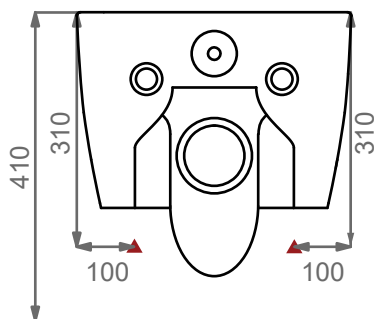

DESCRIZIONE

Vaso sospeso ridotto senza brida con sistema di scarico Smart Clean,

Reduced Wc wall-hung rimless with Smart Clean flushing system.

bianco lucido
white shiny

COD **CM** **KG**

LKWCSOXXS 000 **36x48,5** **21**

colorato
coloured

LKWCSOXXS XXX **36x48,5** **21**

Predisposizione consigliata attacco acqua, Dx o Sx, in caso di utilizzo del dispositivo erogazione acqua per funzione vaso/bidet (Cod. ACS 114)

Inlet water connection suggest, left or right, in case of use of water supply device for wc/bidet working (Cod. ACS 114)