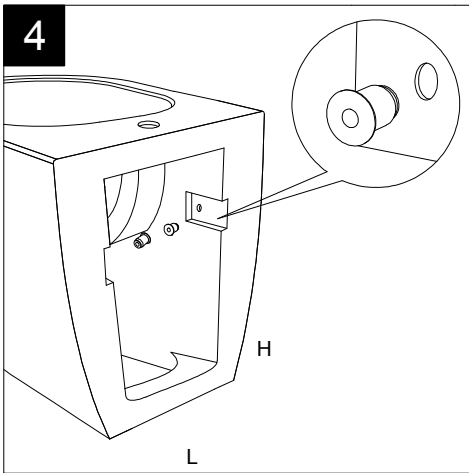

Guida all'installazione dei bidet a pavimento con kit di fissaggio a parete nascosto (cod. ACS51)

Serie: LIKE - BRIO - TOUCH - FLUT - SPEED - CRUISE - HIT

Installation guide for floor standing bidets with wall hidden fixing kit (cod. ACS51)

Serie: LIKE - BRIO - TOUCH - FLUT - SPEED - CRUISE - HIT

①

Guida all'istallazione dei bidet a pavimento con kit di fissaggio a parete nascosto (cod. ACS51)

Serie: LIKE - BRIO - TOUCH - FLUT - SPEED - CRUISE - HIT

*Installation guide for floor standing bidets with wall hidden fixing kit (cod. ACS51)*

*Serie: LIKE - BRIO - TOUCH - FLUT - SPEED - CRUISE - HIT*

②