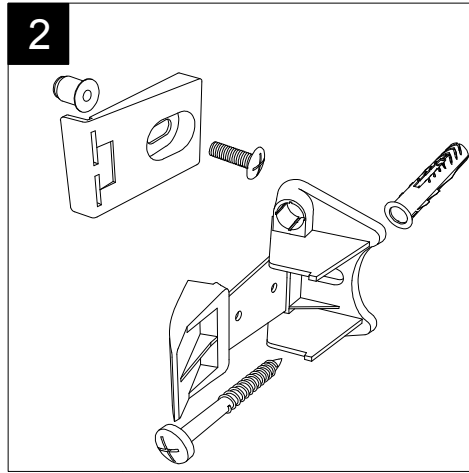

Guida all'installazione dei bidet a pavimento con kit di fissaggio a parete nascosto (cod. ACS51)

Serie: LIKE - BRIO - TOUCH - FLUT - SPEED - CRUISE - HIT

Installation guide for floor standing bidets with wall hidden fixing kit (cod. ACS51)

Serie: LIKE - BRIO - TOUCH - FLUT - SPEED - CRUISE - HIT

①

Guida all'istallazione dei bidet a pavimento con kit di fissaggio a parete nascosto (cod. ACS51)

Serie: LIKE - BRIO - TOUCH - FLUT - SPEED - CRUISE - HIT

*Installation guide for floor standing bidets with wall hidden fixing kit (cod. ACS51)*

*Serie: LIKE - BRIO - TOUCH - FLUT - SPEED - CRUISE - HIT*

②