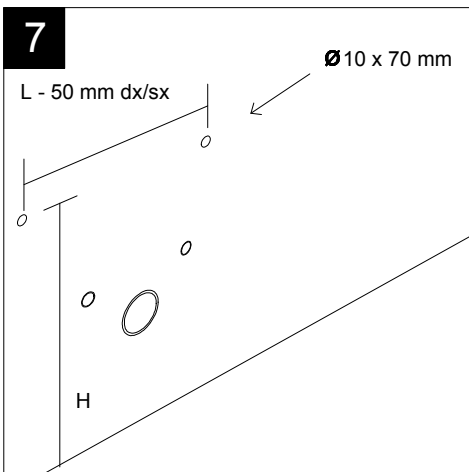

Guida all'installazione dei bidet a pavimento con kit di fissaggio a parete nascosto (cod. ACS51)

Serie: LIKE - BRIO - TOUCH - FLUT - SPEED - CRUISE - HIT

Installation guide for floor standing bidets with wall hidden fixing kit (cod. ACS51)

Serie: LIKE - BRIO - TOUCH - FLUT - SPEED - CRUISE - HIT

①

Guida all'istallazione dei bidet a pavimento con kit di fissaggio a parete nascosto (cod. ACS51)

Serie: LIKE - BRIO - TOUCH - FLUT - SPEED - CRUISE - HIT