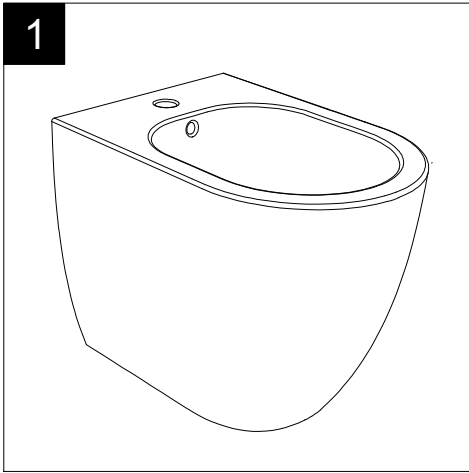

Guida all'installazione dei bidet a pavimento con kit di fissaggio a parete nascosto (cod. ACS51)

Serie: LIKE - BRIO - TOUCH - FLUT - SPEED - CRUISE - HIT

Installation guide for floor standing bidets with wall hidden fixing kit (cod. ACS51)

Serie: LIKE - BRIO - TOUCH - FLUT - SPEED - CRUISE - HIT

①

Guida all'istallazione dei bidet a pavimento con kit di fissaggio a parete nascosto (cod. ACS51)

Serie: LIKE - BRIO - TOUCH - FLUT - SPEED - CRUISE - HIT