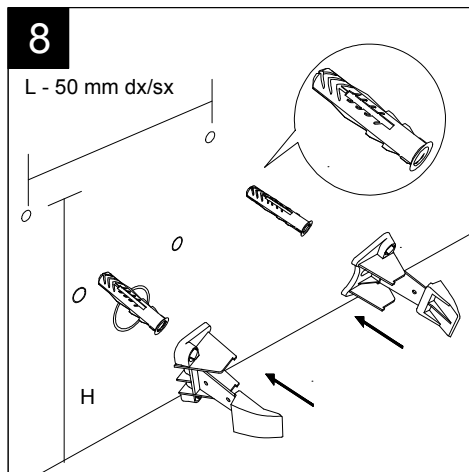

Guida all'installazione dei bidet a pavimento con kit di fissaggio a parete nascosto (cod. ACS51)

Serie: LIKE - BRIO - TOUCH - FLUT - SPEED - CRUISE - HIT

Installation guide for floor standing bidets with wall hidden fixing kit (cod. ACS51)

Serie: LIKE - BRIO - TOUCH - FLUT - SPEED - CRUISE - HIT

①

Guida all'istallazione dei bidet a pavimento con kit di fissaggio a parete nascosto (cod. ACS51)

Serie: LIKE - BRIO - TOUCH - FLUT - SPEED - CRUISE - HIT

*Installation guide for floor standing bidets with wall hidden fixing kit (cod. ACS51)*

*Serie: LIKE - BRIO - TOUCH - FLUT - SPEED - CRUISE - HIT*

②