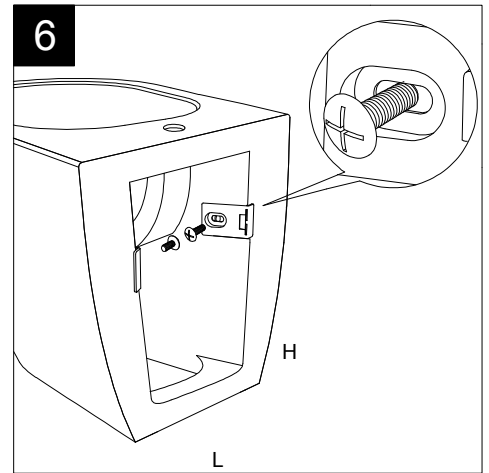

Guida all'installazione dei bidet a pavimento con kit di fissaggio a parete nascosto (cod. ACS51)

Serie: LIKE - BRIO - TOUCH - FLUT - SPEED - CRUISE - HIT

Installation guide for floor standing bidets with wall hidden fixing kit (cod. ACS51)

Serie: LIKE - BRIO - TOUCH - FLUT - SPEED - CRUISE - HIT

①

Guida all'istallazione dei bidet a pavimento con kit di fissaggio a parete nascosto (cod. ACS51)

Serie: LIKE - BRIO - TOUCH - FLUT - SPEED - CRUISE - HIT

*Installation guide for floor standing bidets with wall hidden fixing kit (cod. ACS51)*

*Serie: LIKE - BRIO - TOUCH - FLUT - SPEED - CRUISE - HIT*

②