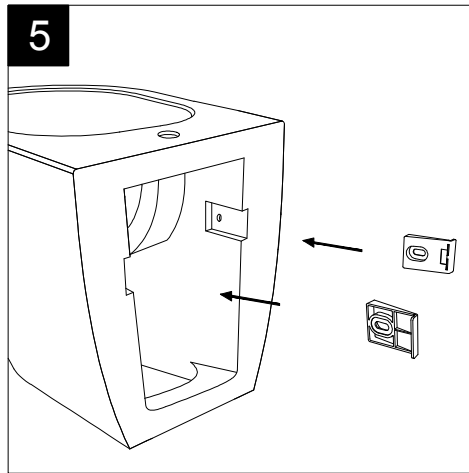

Guida all'installazione dei bidet a pavimento con kit di fissaggio a parete nascosto (cod. ACS51)

Serie: LIKE - BRIO - TOUCH - FLUT - SPEED - CRUISE - HIT

Installation guide for floor standing bidets with wall hidden fixing kit (cod. ACS51)

Serie: LIKE - BRIO - TOUCH - FLUT - SPEED - CRUISE - HIT

①

Guida all'istallazione dei bidet a pavimento con kit di fissaggio a parete nascosto (cod. ACS51)

Serie: LIKE - BRIO - TOUCH - FLUT - SPEED - CRUISE - HIT

*Installation guide for floor standing bidets with wall hidden fixing kit (cod. ACS51)*

*Serie: LIKE - BRIO - TOUCH - FLUT - SPEED - CRUISE - HIT*

②