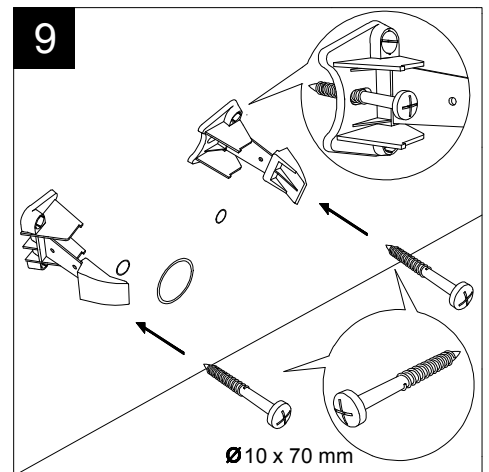

Guida all'installazione dei bidet a pavimento con kit di fissaggio a parete nascosto (cod. ACS51)

Serie: LIKE - BRIO - TOUCH - FLUT - SPEED - CRUISE - HIT

Installation guide for floor standing bidets with wall hidden fixing kit (cod. ACS51)

Serie: LIKE - BRIO - TOUCH - FLUT - SPEED - CRUISE - HIT

①

Guida all'istallazione dei bidet a pavimento con kit di fissaggio a parete nascosto (cod. ACS51)

Serie: LIKE - BRIO - TOUCH - FLUT - SPEED - CRUISE - HIT

*Installation guide for floor standing bidets with wall hidden fixing kit (cod. ACS51)*

*Serie: LIKE - BRIO - TOUCH - FLUT - SPEED - CRUISE - HIT*

②