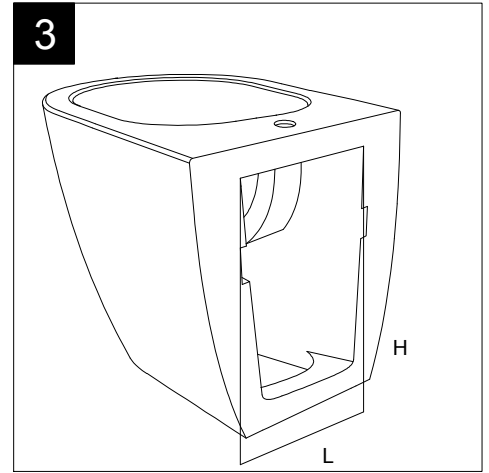

Guida all'installazione dei bidet a pavimento con kit di fissaggio a parete nascosto (cod. ACS51)

Serie: LIKE - BRIO - TOUCH - FLUT - SPEED - CRUISE - HIT

Installation guide for floor standing bidets with wall hidden fixing kit (cod. ACS51)

Serie: LIKE - BRIO - TOUCH - FLUT - SPEED - CRUISE - HIT

①

Guida all'istallazione dei bidet a pavimento con kit di fissaggio a parete nascosto (cod. ACS51)

Serie: LIKE - BRIO - TOUCH - FLUT - SPEED - CRUISE - HIT

*Installation guide for floor standing bidets with wall hidden fixing kit (cod. ACS51)*

*Serie: LIKE - BRIO - TOUCH - FLUT - SPEED - CRUISE - HIT*

②