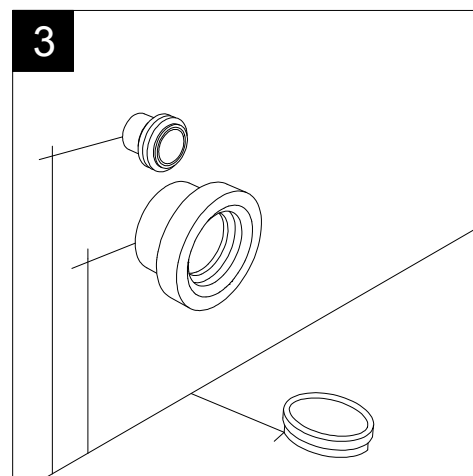

Guida all'installazione dei vasi a pavimento con kit di fissaggio a parete nascosto (cod. ACS51)

Serie: LIKE - BRIO - TOUCH - FLUT - SPEED - CRUISE

*Installation guide for floor standing wc's with wall hidden fixing kit (cod. ACS51)*

*Serie: LIKE - BRIO - TOUCH - FLUT - SPEED - CRUISE*

①

Guida all'istallazione dei vasi a pavimento con kit di fissaggio a parete nascosto (cod. ACS51)

Serie: LIKE - BRIO - TOUCH - FLUT - SPEED - CRUISE

*Installation guide for floor standing wc's with wall hidden fixing kit (cod. ACS51)*