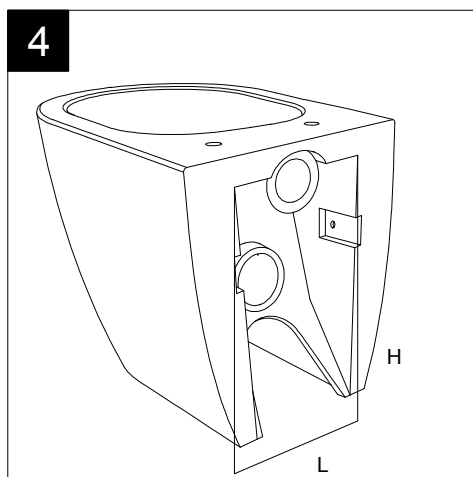

Guida all'installazione dei vasi a pavimento con kit di fissaggio a parete nascosto (cod. ACS51)

Serie: LIKE - BRIO - TOUCH - FLUT - SPEED - CRUISE

*Installation guide for floor standing wc's with wall hidden fixing kit (cod. ACS51)*

*Serie: LIKE - BRIO - TOUCH - FLUT - SPEED - CRUISE*

①

Guida all'istallazione dei vasi a pavimento con kit di fissaggio a parete nascosto (cod. ACS51)

Serie: LIKE - BRIO - TOUCH - FLUT - SPEED - CRUISE

*Installation guide for floor standing wc's with wall hidden fixing kit (cod. ACS51)*