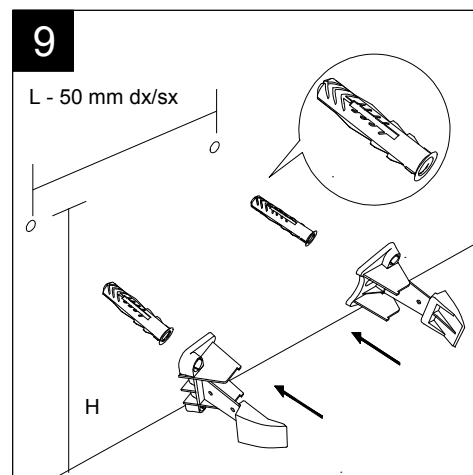

Guida all'installazione dei vasi a pavimento con kit di fissaggio a parete nascosto (cod. ACS51)

Serie: LIKE - BRIO - TOUCH - FLUT - SPEED - CRUISE

*Installation guide for floor standing wc's with wall hidden fixing kit (cod. ACS51)*

*Serie: LIKE - BRIO - TOUCH - FLUT - SPEED - CRUISE*

①

Guida all'istallazione dei vasi a pavimento con kit di fissaggio a parete nascosto (cod. ACS51)

Serie: LIKE - BRIO - TOUCH - FLUT - SPEED - CRUISE

*Installation guide for floor standing wc's with wall hidden fixing kit (cod. ACS51)*