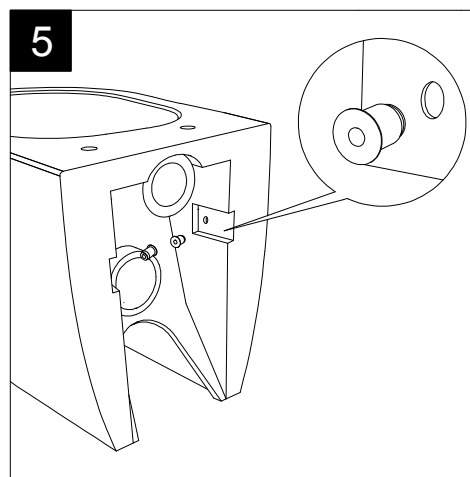

Guida all'installazione dei vasi a pavimento con kit di fissaggio a parete nascosto (cod. ACS51)

Serie: LIKE - BRIO - TOUCH - FLUT - SPEED - CRUISE

*Installation guide for floor standing wc's with wall hidden fixing kit (cod. ACS51)*

*Serie: LIKE - BRIO - TOUCH - FLUT - SPEED - CRUISE*

①

Guida all'istallazione dei vasi a pavimento con kit di fissaggio a parete nascosto (cod. ACS51)

Serie: LIKE - BRIO - TOUCH - FLUT - SPEED - CRUISE

*Installation guide for floor standing wc's with wall hidden fixing kit (cod. ACS51)*