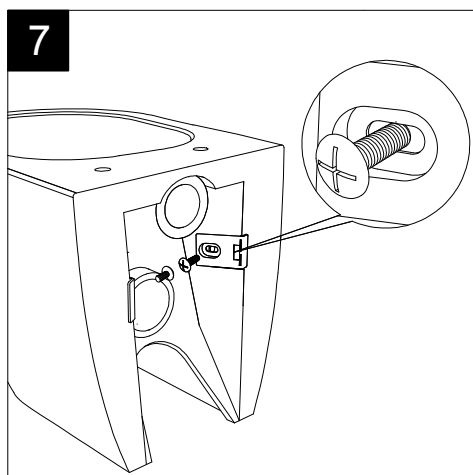

Guida all'installazione dei vasi a pavimento con kit di fissaggio a parete nascosto (cod. ACS51)

Serie: LIKE - BRIO - TOUCH - FLUT - SPEED - CRUISE

*Installation guide for floor standing wc's with wall hidden fixing kit (cod. ACS51)*

*Serie: LIKE - BRIO - TOUCH - FLUT - SPEED - CRUISE*

①

Guida all'istallazione dei vasi a pavimento con kit di fissaggio a parete nascosto (cod. ACS51)

Serie: LIKE - BRIO - TOUCH - FLUT - SPEED - CRUISE

*Installation guide for floor standing wc's with wall hidden fixing kit (cod. ACS51)*