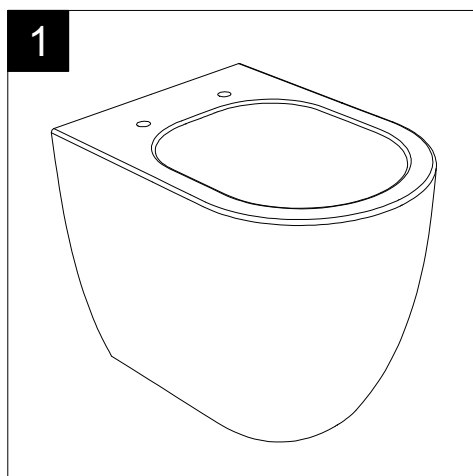

Guida all'installazione dei vasi a pavimento con kit di fissaggio a parete nascosto (cod. ACS51)

Serie: LIKE - BRIO - TOUCH - FLUT - SPEED - CRUISE

*Installation guide for floor standing wc's with wall hidden fixing kit (cod. ACS51)*

*Serie: LIKE - BRIO - TOUCH - FLUT - SPEED - CRUISE*

①

Guida all'istallazione dei vasi a pavimento con kit di fissaggio a parete nascosto (cod. ACS51)

Serie: LIKE - BRIO - TOUCH - FLUT - SPEED - CRUISE

*Installation guide for floor standing wc's with wall hidden fixing kit (cod. ACS51)*