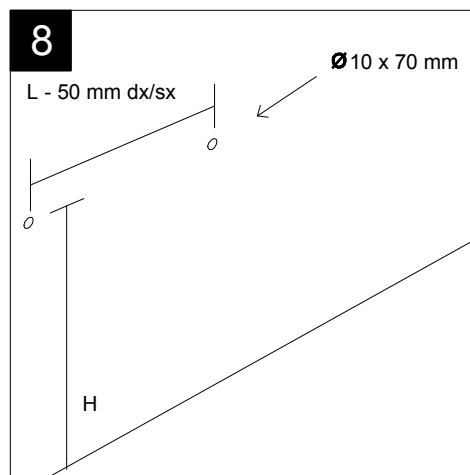

Guida all'installazione dei vasi a pavimento con kit di fissaggio a parete nascosto (cod. ACS51)

Serie: LIKE - BRIO - TOUCH - FLUT - SPEED - CRUISE

*Installation guide for floor standing wc's with wall hidden fixing kit (cod. ACS51)*

*Serie: LIKE - BRIO - TOUCH - FLUT - SPEED - CRUISE*

①

Guida all'istallazione dei vasi a pavimento con kit di fissaggio a parete nascosto (cod. ACS51)

Serie: LIKE - BRIO - TOUCH - FLUT - SPEED - CRUISE

*Installation guide for floor standing wc's with wall hidden fixing kit (cod. ACS51)*