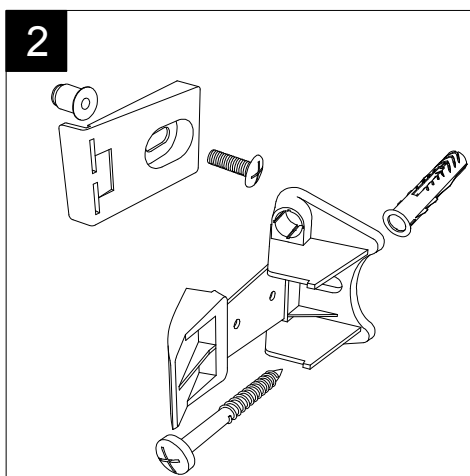

Guida all'installazione dei vasi a pavimento con kit di fissaggio a parete nascosto (cod. ACS51)

Serie: LIKE - BRIO - TOUCH - FLUT - SPEED - CRUISE

*Installation guide for floor standing wc's with wall hidden fixing kit (cod. ACS51)*

*Serie: LIKE - BRIO - TOUCH - FLUT - SPEED - CRUISE*

①

Guida all'istallazione dei vasi a pavimento con kit di fissaggio a parete nascosto (cod. ACS51)

Serie: LIKE - BRIO - TOUCH - FLUT - SPEED - CRUISE

*Installation guide for floor standing wc's with wall hidden fixing kit (cod. ACS51)*