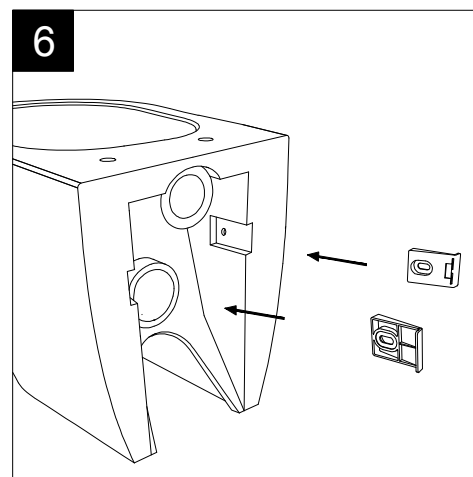

Guida all'installazione dei vasi a pavimento con kit di fissaggio a parete nascosto (cod. ACS51)

Serie: LIKE - BRIO - TOUCH - FLUT - SPEED - CRUISE

*Installation guide for floor standing wc's with wall hidden fixing kit (cod. ACS51)*

*Serie: LIKE - BRIO - TOUCH - FLUT - SPEED - CRUISE*

①

Guida all'istallazione dei vasi a pavimento con kit di fissaggio a parete nascosto (cod. ACS51)

Serie: LIKE - BRIO - TOUCH - FLUT - SPEED - CRUISE

*Installation guide for floor standing wc's with wall hidden fixing kit (cod. ACS51)*