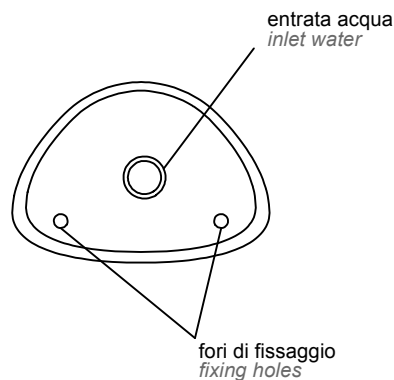

# GSG

CERAMIC DESIGN

Bocca di erogazione in ceramica per lavabo e bidet con attacco 1/2".  
Washbasin and bidet spout in ceramic with 1/2" connection.

FRONT

LEFT

TOP

Designation  
Bocca di erogazione in ceramica per lavabo e bidet con attacco 1/2".  
Washbasin and bidet spout in ceramic with 1/2" connection.

Scale  
1:10

cod. BOCERCE