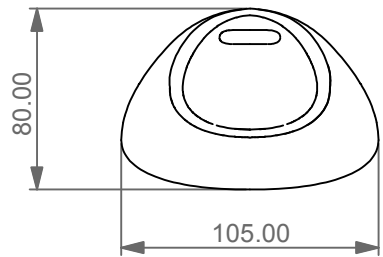

# GSG

CERAMIC DESIGN

Bocca di erogazione in ceramica per lavabo e bidet con attacco 1/2".  
Washbasin and bidet spout in ceramic with 1/2" connection.

FRONT

LEFT

TOP

Designation  
Bocca di erogazione in ceramica per lavabo e bidet con attacco 1/2".  
Washbasin and bidet spout in ceramic with 1/2" connection.

Scale  
1:10

cod. BOCERCE