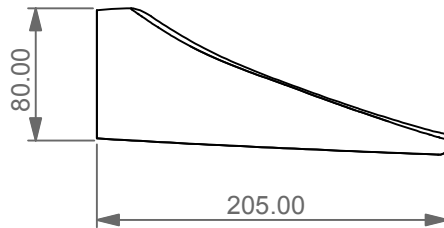

# GSG

CERAMIC DESIGN

Bocca di erogazione in ceramica per lavabo e bidet con attacco 1/2".  
Washbasin and bidet spout in ceramic with 1/2" connection.

FRONT

LEFT

TOP

Designation  
Bocca di erogazione in ceramica per lavabo e bidet con attacco 1/2".  
Washbasin and bidet spout in ceramic with 1/2" connection.

Scale  
1:10

cod. BOCERCE