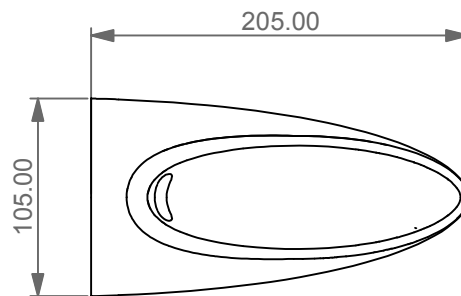

# GSG

CERAMIC DESIGN

Bocca di erogazione in ceramica per lavabo e bidet con attacco 1/2".  
Washbasin and bidet spout in ceramic with 1/2" connection.

FRONT

LEFT

TOP

Designation  
Bocca di erogazione in ceramica per lavabo e bidet con attacco 1/2".  
Washbasin and bidet spout in ceramic with 1/2" connection.

Scale  
1:10

cod. BOCERCE