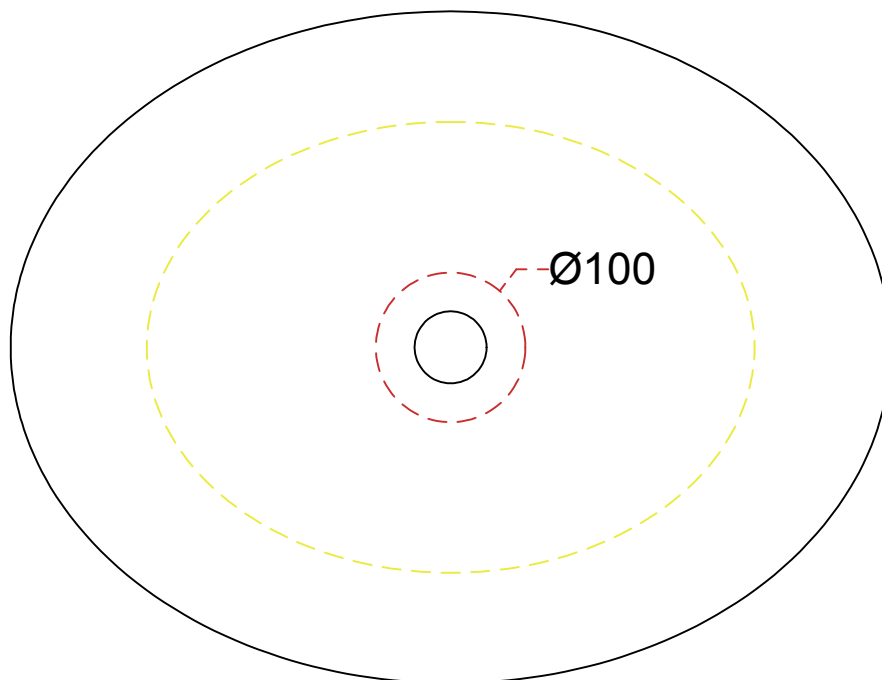

Lavabo Easy ovale bordo fino cm 55  
*Easy Washbasin oval thin edge cm 55*

Cod. EALAVOV55

Perimetro lavabo  
*Washbasin perimeter*

Dimensione del foro consigliato per il piano d'appoggio  
*Recommended size of hole for the top*

Perimetro appoggio lavabo  
*Washbasin base perimeter*