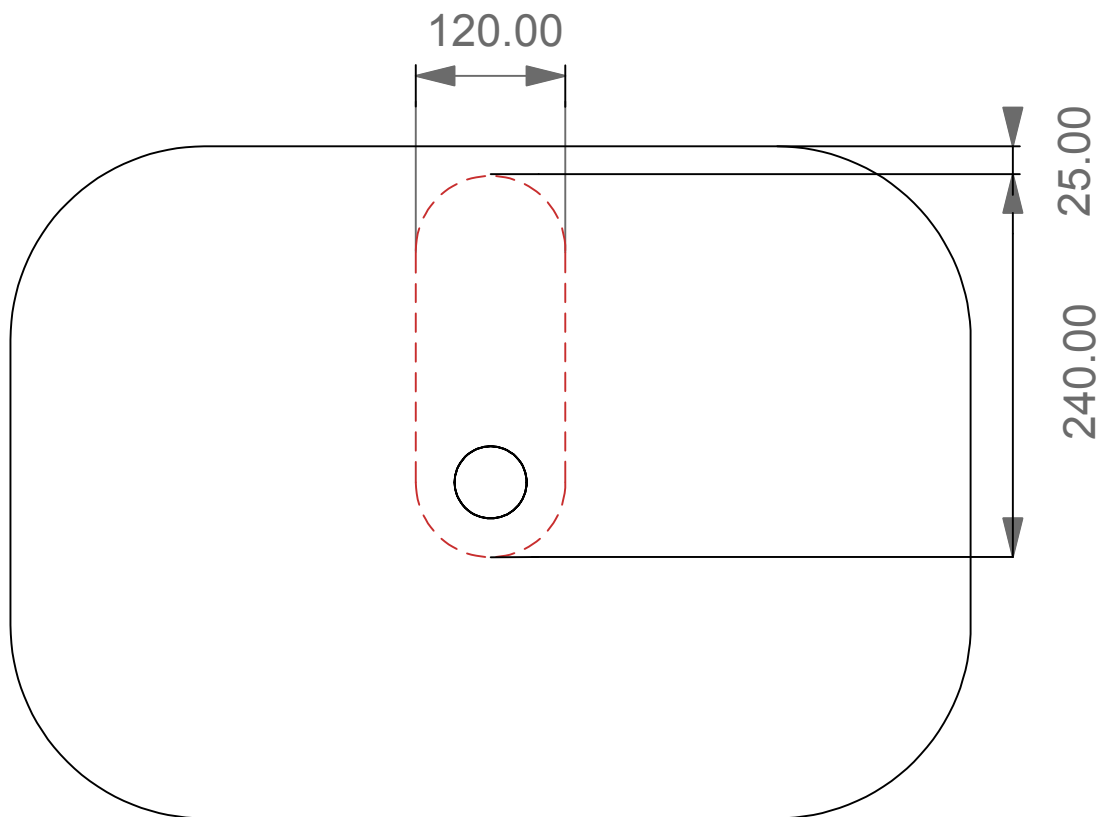

Lavabo Easy rettangolare bordo fino con troppo pieno
cm 60

Easy Washbasin rectangular with overflow cm 60

Cod. EALAV60TP

Perimetro lavabo
Washbasin perimeter

Dimensione del foro consigliato per il piano d'appoggio
Recommended size of hole for the top