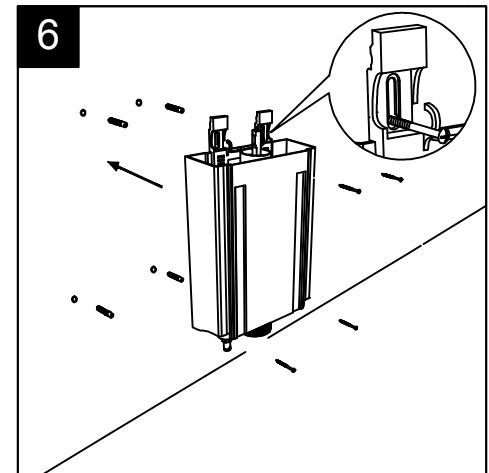

Giuda all'installazione dei vasi con cassetta monoblocco a colonna

Serie: TOUCH – OZ – TIME

*Installation guide for wc's with monoblock column cistern*

Series: TOUCH – OZ – TIME

①

Giuda all'installazione dei vasi con cassetta monoblocco a colonna

Serie: TOUCH – OZ – TIME

*Installation guide for wc's with monoblock column cistern*

*Series: TOUCH – OZ – TIME*

②