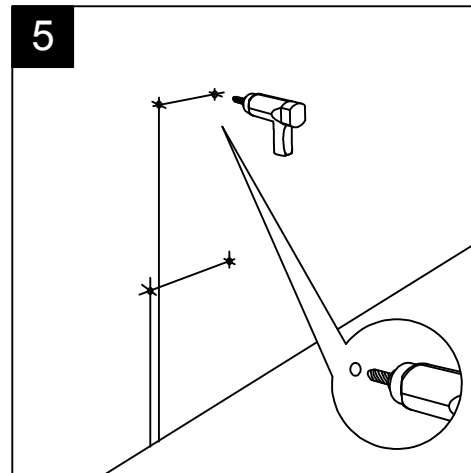

Giuda all'installazione dei vasi con cassetta monoblocco a colonna

Serie: TOUCH – OZ – TIME

*Installation guide for wc's with monoblock column cistern*

Series: TOUCH – OZ – TIME

①

Giuda all'installazione dei vasi con cassetta monoblocco a colonna

Serie: TOUCH – OZ – TIME

*Installation guide for wc's with monoblock column cistern*

*Series: TOUCH – OZ – TIME*

②