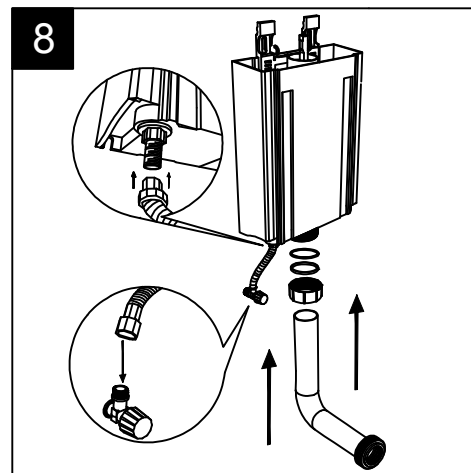

Giuda all'installazione dei vasi con cassetta monoblocco a colonna

Serie: TOUCH – OZ – TIME

*Installation guide for wc's with monoblock column cistern*

Series: TOUCH – OZ – TIME

①

Giuda all'installazione dei vasi con cassetta monoblocco a colonna

Serie: TOUCH – OZ – TIME

*Installation guide for wc's with monoblock column cistern*

*Series: TOUCH – OZ – TIME*

②