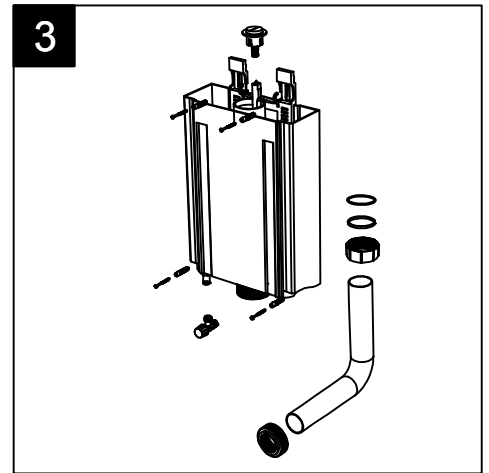

Giuda all'installazione dei vasi con cassetta monoblocco a colonna

Serie: TOUCH – OZ – TIME

*Installation guide for wc's with monoblock column cistern*

Series: TOUCH – OZ – TIME

①

Giuda all'installazione dei vasi con cassetta monoblocco a colonna

Serie: TOUCH – OZ – TIME

*Installation guide for wc's with monoblock column cistern*

*Series: TOUCH – OZ – TIME*

②