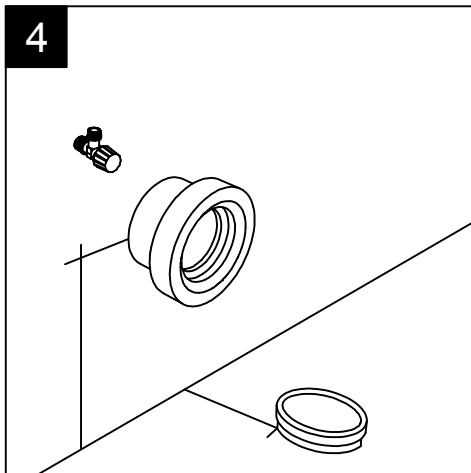

Giuda all'installazione dei vasi con cassetta monoblocco a colonna

Serie: TOUCH – OZ – TIME

*Installation guide for wc's with monoblock column cistern*

Series: TOUCH – OZ – TIME

①

Giuda all'installazione dei vasi con cassetta monoblocco a colonna

Serie: TOUCH – OZ – TIME

*Installation guide for wc's with monoblock column cistern*

*Series: TOUCH – OZ – TIME*

②