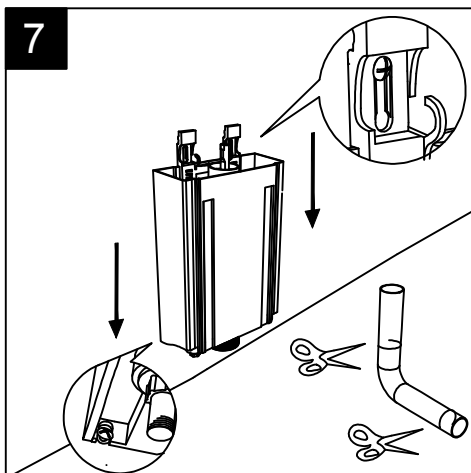

Giuda all'installazione dei vasi con cassetta monoblocco a colonna

Serie: TOUCH – OZ – TIME

*Installation guide for wc's with monoblock column cistern*

Series: TOUCH – OZ – TIME

①

Giuda all'installazione dei vasi con cassetta monoblocco a colonna

Serie: TOUCH – OZ – TIME

*Installation guide for wc's with monoblock column cistern*

*Series: TOUCH – OZ – TIME*

②