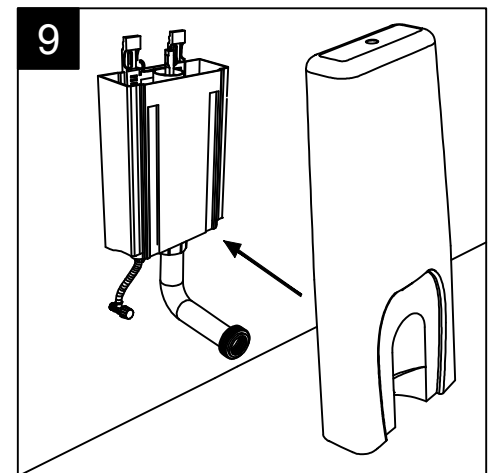

Giuda all'installazione dei vasi con cassetta monoblocco a colonna

Serie: TOUCH – OZ – TIME

*Installation guide for wc's with monoblock column cistern*

Series: TOUCH – OZ – TIME

①

Giuda all'installazione dei vasi con cassetta monoblocco a colonna

Serie: TOUCH – OZ – TIME

*Installation guide for wc's with monoblock column cistern*

*Series: TOUCH – OZ – TIME*

②