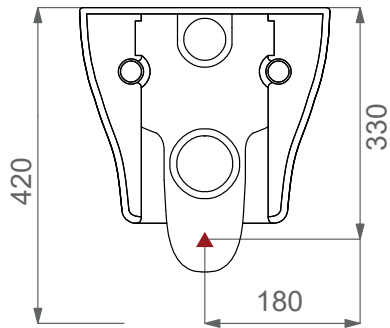

Wc wall-hung rimless with Smart Clean flushing system. Seat

bianco lucido
white shiny

COD

SPWC SO 000

CM

36x52,5

KG

23

Predisposizione consigliata attacco
acqua, Dx o Sx, in caso di utilizzo
del dispositivo erogazione acqua
per funzione vaso/bidet
(Cod. ACS 114)

*Inlet water connection suggest,
left or right, in case of use of water
supply device for wc/bidet working
(Cod. ACS 114)*