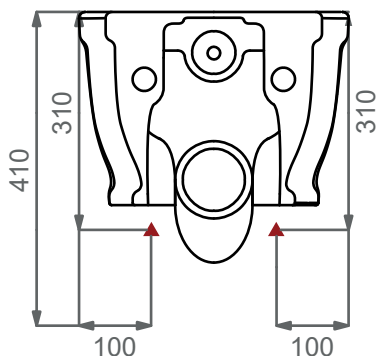

DESCRIZIONE

Vaso sospeso.

Wc wall-hung.

bianco lucido
white shiny

TIWC SO 000

35x54

22

colorato
coloured

TIWC SO XXX

35x54

22

Predisposizione consigliata attacco
acqua, Dx o Sx, in caso di utilizzo
del dispositivo erogazione acqua
per funzione vaso/bidet
(Cod. ACS 114)

*Inlet water connection suggest,
left or right, in case of use of water
supply device for wc/bidet working
(Cod. ACS 114)*

Dispositivo vaso/bidet

Wc/bidet device

Cod. ACS114

Produttore: GSG ceramic design

Designer: Massimiliano Abati

Codice: TIWC SO

Scala: 1:10

GSG
CERAMIC DESIGN