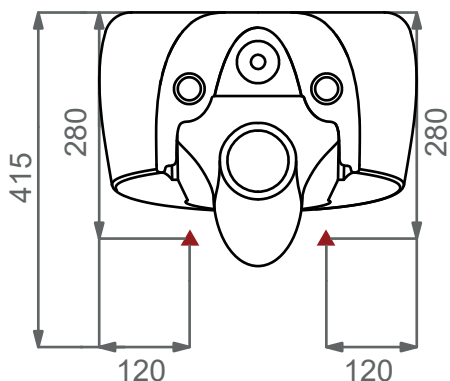

Wc wall-hung rimless with Smart Clean flushing system.

bianco lucido
white shiny

COD

TOWCSOSC 000

CM

38,5x55

KG

19,5

colorato
coloured

TOWCSOSC XXX

38,5x55

19,5

Predisposizione consigliata attacco
acqua, Dx o Sx, in caso di utilizzo
del dispositivo erogazione acqua
per funzione vaso/bidet
(Cod. ACS 114)

*Inlet water connection suggest,
left or right, in case of use of water
supply device for wc/bidet working
(Cod. ACS 114)*