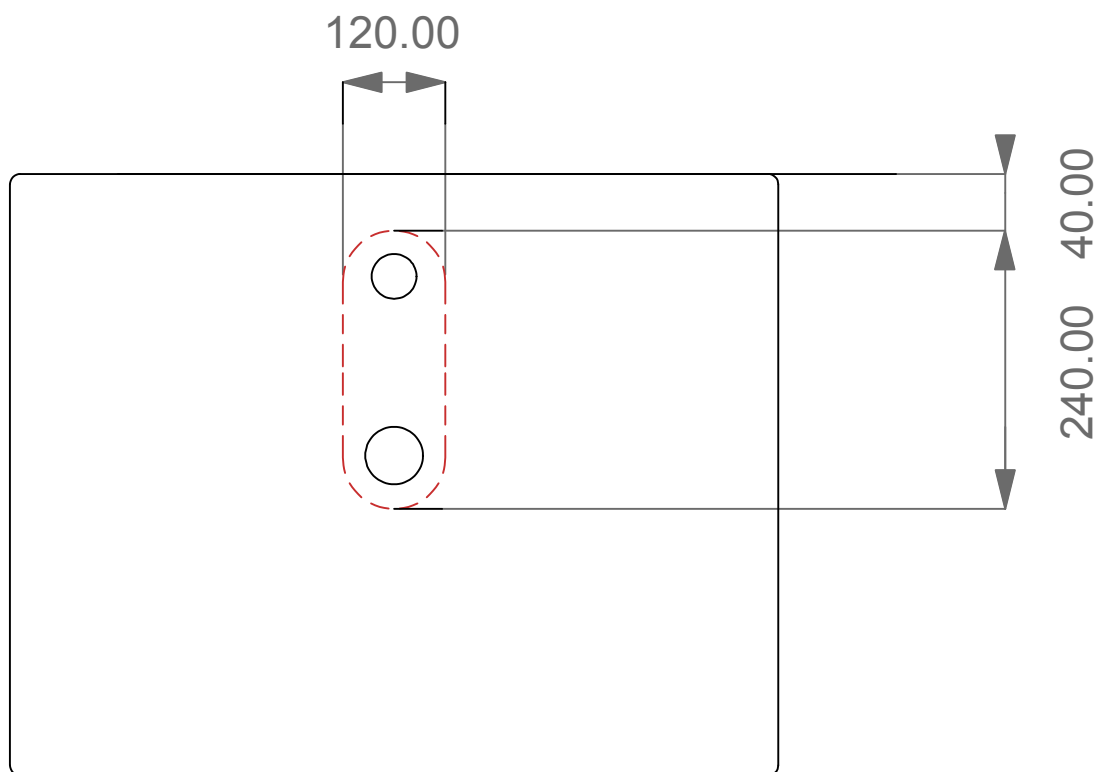

Lavabo Quad cm 60
Quad Washbasin cm 60

Cod. QULAV60

Perimetro lavabo
Washbasin perimeter

Dimensione del foro consigliato per il piano d'appoggio
Recommended size of hole for the top