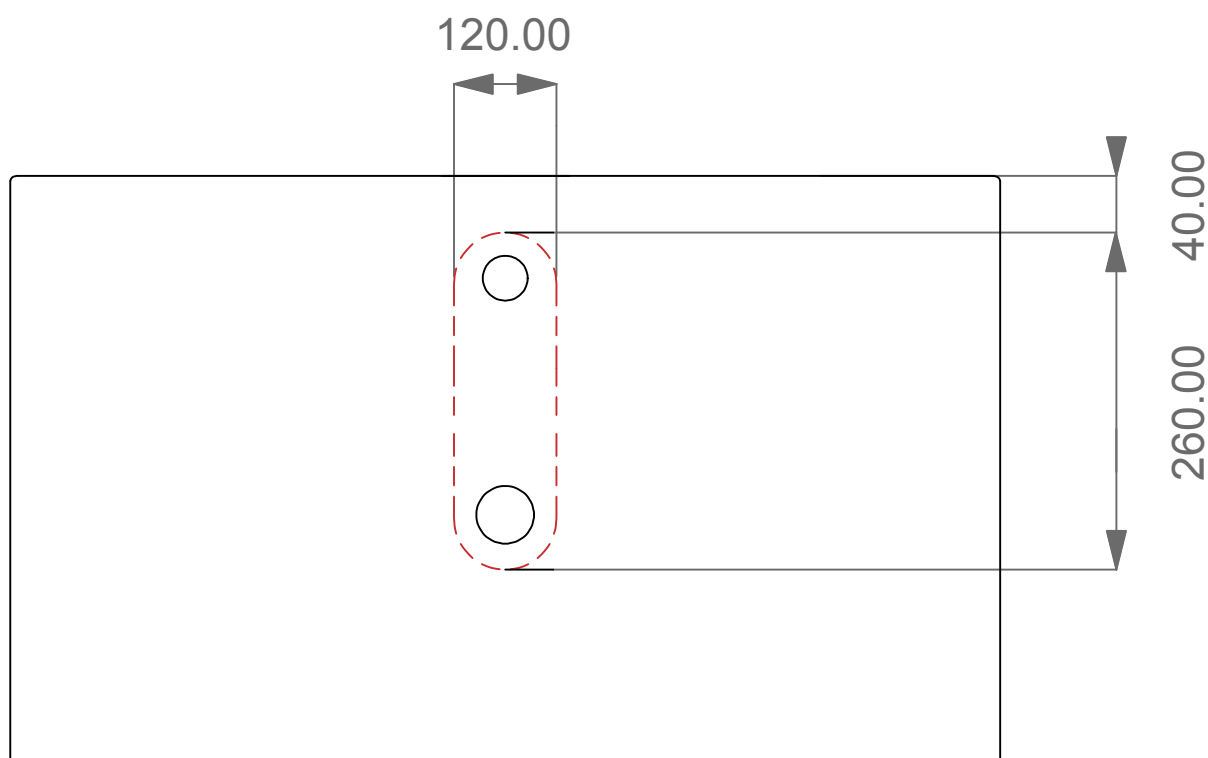

Lavabo Zenith bordo fino cm 80
Zenith Washbasin cm 80 thin edge

Cod. ZELAVBW80

Perimetro lavabo
Washbasin perimeter

Dimensione del foro consigliato per il piano d'appoggio
Recommended size of hole for the top