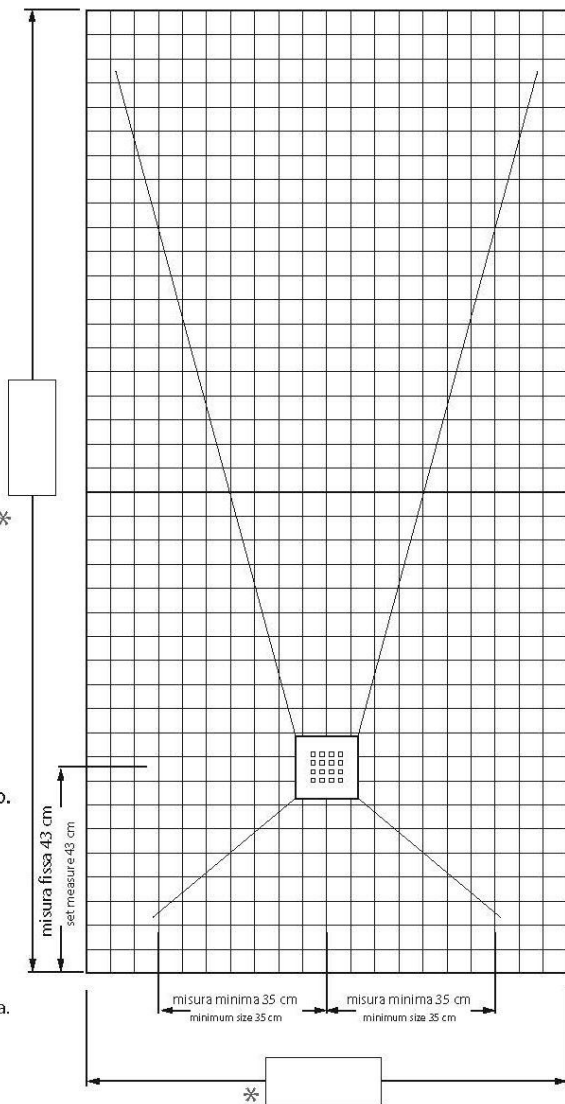

SOLUTION H 3

In mineral marmo e resina poliester / Mineral marble and polyester resin

Piatto doccia in mineral marmo personalizzabile nelle forme e nei colori.
shower tray made of mineral marble with tailored shapes and colours

Made in Italy

Mineral marmo e resina poliester
Mineral marble and polyester resin

Se si scaglia in superficie mantiene lo stesso colore
If notched it keeps the same colour

Disponibile a richiesta in tutte le colorazioni RAL con l'aumento del 15% sul prezzo di listino
Available on request in all RAL colors with a 15% increase on the list price

Tolleranza più o meno 0.5%
+/- 0,5 tolerance

* indicare negli appositi spazi la misura del piatto doccia definitiva e disegnare sullo schema le linee di taglio.
Please write the required size of the shower tray in the space beside and draw the cutting lines in it

□ = 5 CM

Per il prezzo dei piatti doccia su misura verrà applicata una maggiorazione del 20% rapportata alla misura standard superiore più vicina.

For the tailored shower trays a 20% increase will be applied on the price of the shower tray which is closer to the standard size.

N.B. prima di inoltrare l'ordine chiedere sempre conferma di fattibilità all'ufficio tecnico

NOTE please, always ask our technical office for feasibility confirmation before submitting your order

Timbro e firma del cliente
stamp and client signature for client approval