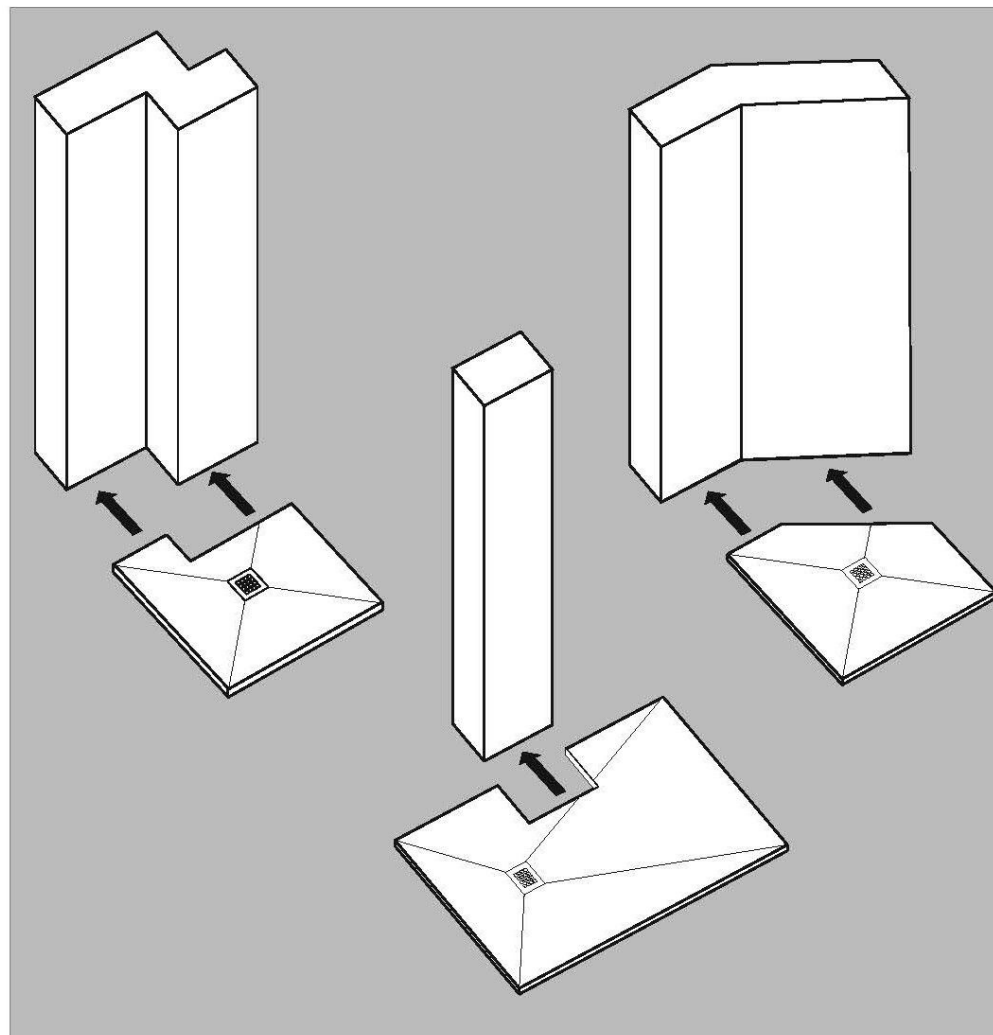

□ = 5 CM

**Per il prezzo dei piatti doccia su misura verrà applicata una maggiorazione del 20% rapportata alla misura standard superiore più vicina.**

For the tailored shower trays a 20% increase will be applied on the price of the shower tray which is closer to the standard size.

# FORME E DIMENSIONI ADATTABILI

Adaptable shapes and sizes

**Il piatto doccia Solution è personalizzabile nelle forme e nelle dimensioni per adattarsi perfettamente allo spazio desiderato.**  
*Solution shower tray is customizable in shapes and sizes to fit perfectly to the desired space.*