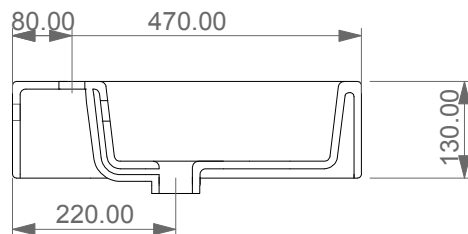

Lavabo Quad cm 60 monoforo  
(senza foro, tre fori su richiesta)  
Quad Washbasin cm 60 one hole  
(no hole, three holes on request)

FRONT

LEFT

TOP

REAR

Ø45.00

SECTION

Designation  
Lavabo Quad cm 60 monoforo  
(senza foro, tre fori su richiesta)  
Quad Washbasin cm 60 one hole  
(no hole, three holes on request)

Scale  
1:10

cod. QULAV60