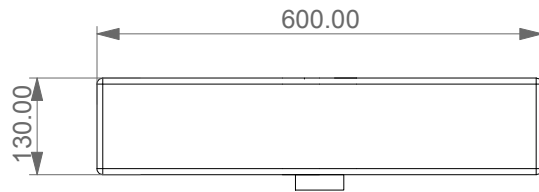

Lavabo Quad cm 60 monoforo  
(senza foro, tre fori su richiesta)  
Quad Washbasin cm 60 one hole  
(no hole, three holes on request)

FRONT

LEFT

TOP

REAR

Ø45.00

SECTION

Designation  
Lavabo Quad cm 60 monoforo  
(senza foro, tre fori su richiesta)  
Quad Washbasin cm 60 one hole  
(no hole, three holes on request)

Scale  
1:10

cod. QULAV60