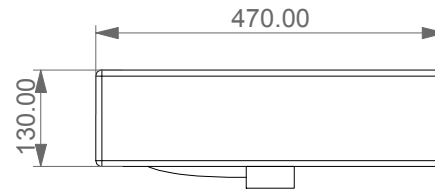

Lavabo Quad cm 60 monoforo  
(senza foro, tre fori su richiesta)  
Quad Washbasin cm 60 one hole  
(no hole, three holes on request)

FRONT

LEFT

TOP

REAR

Ø45.00

SECTION

Designation  
Lavabo Quad cm 60 monoforo  
(senza foro, tre fori su richiesta)  
Quad Washbasin cm 60 one hole  
(no hole, three holes on request)

Scale  
1:10

cod. QULAV60