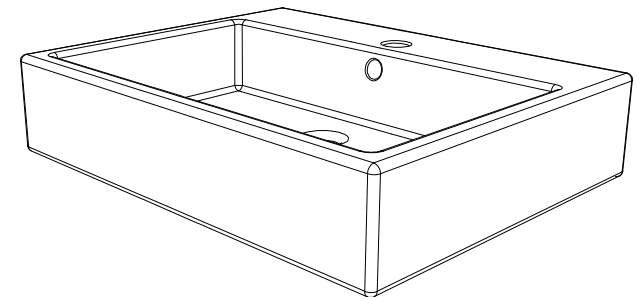

Lavabo Quad cm 60 monoforo  
(senza foro, tre fori su richiesta)  
Quad Washbasin cm 60 one hole  
(no hole, three holes on request)

FRONT

LEFT

TOP

REAR

Ø45.00

SECTION

Designation  
Lavabo Quad cm 60 monoforo  
(senza foro, tre fori su richiesta)  
Quad Washbasin cm 60 one hole  
(no hole, three holes on request)

Scale  
1:10

cod. QULAV60