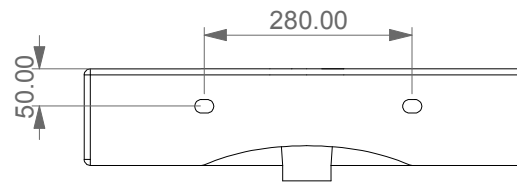

Lavabo Quad cm 60 monoforo  
(senza foro, tre fori su richiesta)  
Quad Washbasin cm 60 one hole  
(no hole, three holes on request)

FRONT

LEFT

TOP

REAR

Ø45.00

SECTION

Designation  
Lavabo Quad cm 60 monoforo  
(senza foro, tre fori su richiesta)  
Quad Washbasin cm 60 one hole  
(no hole, three holes on request)

Scale  
1:10

cod. QULAV60