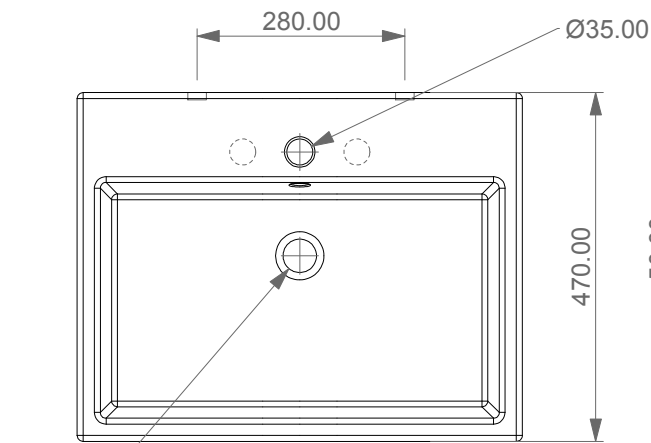

Lavabo Quad cm 60 monoforo  
(senza foro, tre fori su richiesta)  
Quad Washbasin cm 60 one hole  
(no hole, three holes on request)

FRONT

LEFT

TOP

REAR

Ø45.00

SECTION

Designation  
Lavabo Quad cm 60 monoforo  
(senza foro, tre fori su richiesta)  
Quad Washbasin cm 60 one hole  
(no hole, three holes on request)

Scale  
1:10

cod. QULAV60