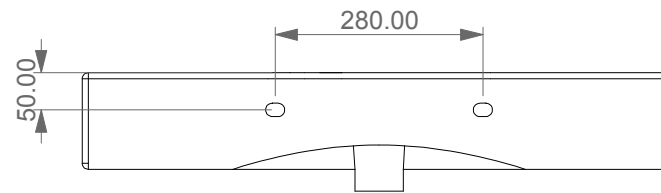

Lavabo Quad cm 80 monoforo
 (senza foro, tre fori su richiesta)
 Quad Washbasin cm 80 one hole
 (no hole, three holes on request)

FRONT

LEFT

TOP

REAR

SECTION

Designation
 Lavabo Quad cm 80 monoforo
 (senza foro, tre fori su richiesta)
 Quad Washbasin cm 80 one hole
 (no hole, three holes on request)

Scale
 1:10

cod. QULAV80