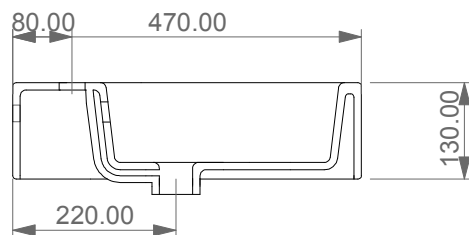

Lavabo Quad cm 80 monoforo
 (senza foro, tre fori su richiesta)
 Quad Washbasin cm 80 one hole
 (no hole, three holes on request)

FRONT

LEFT

TOP

REAR

SECTION

Designation
 Lavabo Quad cm 80 monoforo
 (senza foro, tre fori su richiesta)
 Quad Washbasin cm 80 one hole
 (no hole, three holes on request)

Scale
 1:10

cod. QULAV80