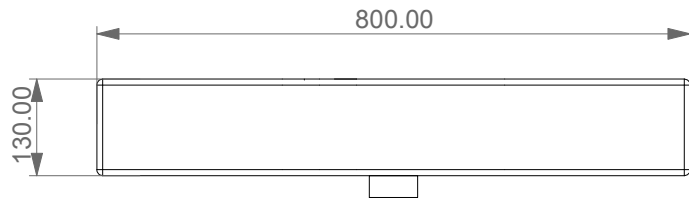

Lavabo Quad cm 80 monoforo
 (senza foro, tre fori su richiesta)
 Quad Washbasin cm 80 one hole
 (no hole, three holes on request)

FRONT

LEFT

TOP

REAR

SECTION

Designation
 Lavabo Quad cm 80 monoforo
 (senza foro, tre fori su richiesta)
 Quad Washbasin cm 80 one hole
 (no hole, three holes on request)

Scale
 1:10

cod. QULAV80