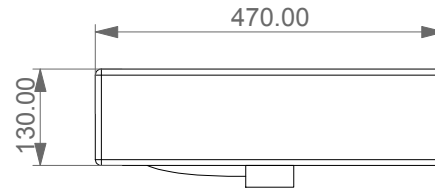

Lavabo Quad cm 80 monoforo
 (senza foro, tre fori su richiesta)
 Quad Washbasin cm 80 one hole
 (no hole, three holes on request)

FRONT

LEFT

TOP

REAR

SECTION

Designation
 Lavabo Quad cm 80 monoforo
 (senza foro, tre fori su richiesta)
 Quad Washbasin cm 80 one hole
 (no hole, three holes on request)

Scale
 1:10

cod. QULAV80