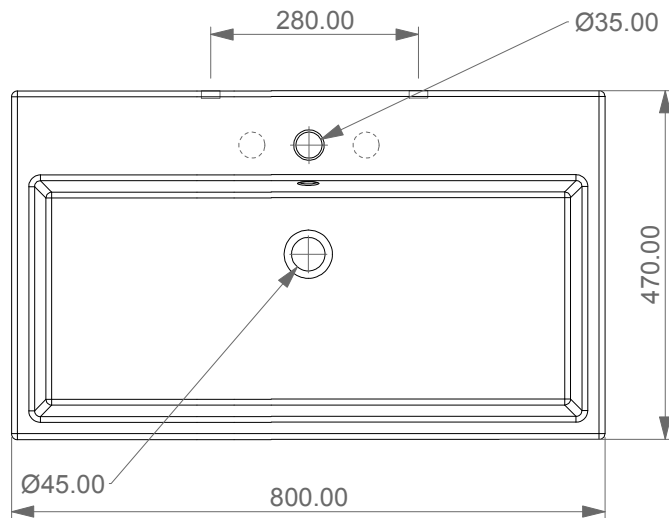

Lavabo Quad cm 80 monoforo
 (senza foro, tre fori su richiesta)
 Quad Washbasin cm 80 one hole
 (no hole, three holes on request)

FRONT

LEFT

TOP

REAR

SECTION

Designation
 Lavabo Quad cm 80 monoforo
 (senza foro, tre fori su richiesta)
 Quad Washbasin cm 80 one hole
 (no hole, three holes on request)

Scale
 1:10

cod. QULAV80