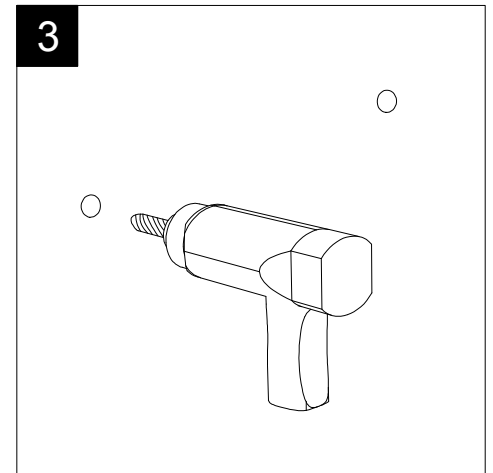

Guida all'installazione dei lavabi sospesi con kit viti di fissaggio (cod. ACS60)

Serie: ZENITH - LIKE - TOUCH - TIME - FLUT - OZ - BRIO - SQUARE - QUAD - FLY - DUNIA - CRUISE

*Installation guide for back to wall washbasins with fixing screws kit (cod. ACS60)*

*Series: ZENITH - LIKE - TOUCH - TIME - FLUT - OZ - BRIO - SQUARE - QUAD - FLY - DUNIA - CRUISE*

①

Guida all'installazione dei lavabi sospesi con kit viti di fissaggio (cod. ACS60)

Serie: ZENITH - LIKE - TOUCH - TIME - FLUT - OZ - BRIO - SQUARE - QUAD - FLY - DUNIA - CRUISE

*Installation guide for back to wall washbasins with fixing screws kit (cod. ACS60)*

*Series: ZENITH - LIKE - TOUCH - TIME - FLUT - OZ - BRIO - SQUARE - QUAD - FLY - DUNIA - CRUISE*

②