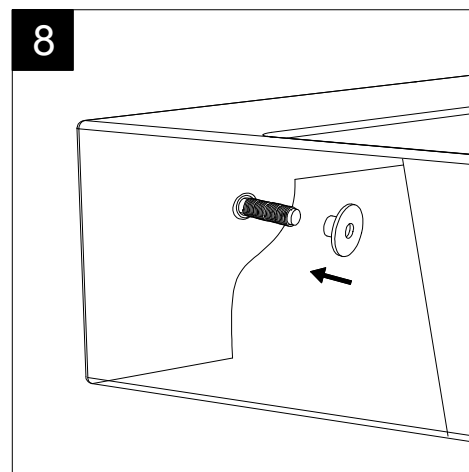

Guida all'installazione dei lavabi sospesi con kit viti di fissaggio (cod. ACS60)

Serie: ZENITH - LIKE - TOUCH - TIME - FLUT - OZ - BRIO - SQUARE - QUAD - FLY - DUNIA - CRUISE

*Installation guide for back to wall washbasins with fixing screws kit (cod. ACS60)*

*Series: ZENITH - LIKE - TOUCH - TIME - FLUT - OZ - BRIO - SQUARE - QUAD - FLY - DUNIA - CRUISE*

①

Guida all'installazione dei lavabi sospesi con kit viti di fissaggio (cod. ACS60)

Serie: ZENITH - LIKE - TOUCH - TIME - FLUT - OZ - BRIO - SQUARE - QUAD - FLY - DUNIA - CRUISE

*Installation guide for back to wall washbasins with fixing screws kit (cod. ACS60)*

*Series: ZENITH - LIKE - TOUCH - TIME - FLUT - OZ - BRIO - SQUARE - QUAD - FLY - DUNIA - CRUISE*

②