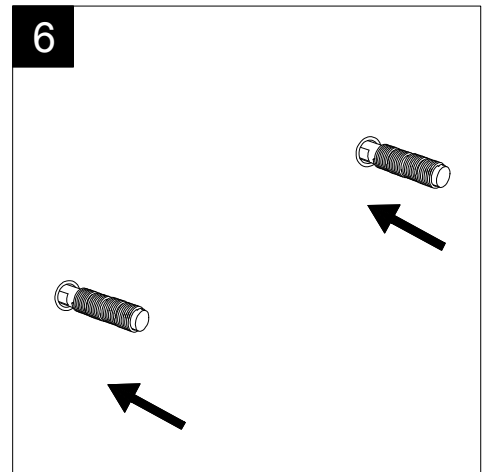

Guida all'installazione dei lavabi sospesi con kit viti di fissaggio (cod. ACS60)

Serie: ZENITH - LIKE - TOUCH - TIME - FLUT - OZ - BRIO - SQUARE - QUAD - FLY - DUNIA - CRUISE

*Installation guide for back to wall washbasins with fixing screws kit (cod. ACS60)*

*Series: ZENITH - LIKE - TOUCH - TIME - FLUT - OZ - BRIO - SQUARE - QUAD - FLY - DUNIA - CRUISE*

①

Guida all'installazione dei lavabi sospesi con kit viti di fissaggio (cod. ACS60)

Serie: ZENITH - LIKE - TOUCH - TIME - FLUT - OZ - BRIO - SQUARE - QUAD - FLY - DUNIA - CRUISE

*Installation guide for back to wall washbasins with fixing screws kit (cod. ACS60)*

*Series: ZENITH - LIKE - TOUCH - TIME - FLUT - OZ - BRIO - SQUARE - QUAD - FLY - DUNIA - CRUISE*

②