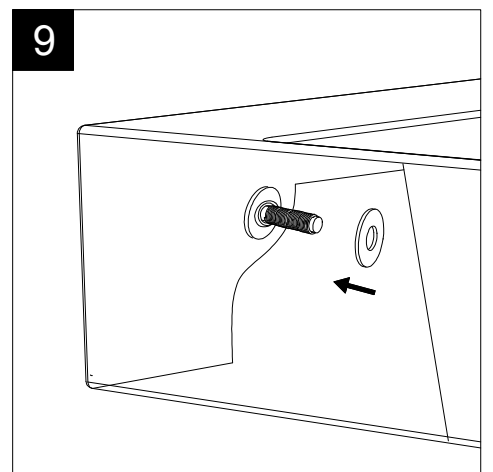

Guida all'installazione dei lavabi sospesi con kit viti di fissaggio (cod. ACS60)

Serie: ZENITH - LIKE - TOUCH - TIME - FLUT - OZ - BRIO - SQUARE - QUAD - FLY - DUNIA - CRUISE

*Installation guide for back to wall washbasins with fixing screws kit (cod. ACS60)*

*Series: ZENITH - LIKE - TOUCH - TIME - FLUT - OZ - BRIO - SQUARE - QUAD - FLY - DUNIA - CRUISE*

①

Guida all'installazione dei lavabi sospesi con kit viti di fissaggio (cod. ACS60)

Serie: ZENITH - LIKE - TOUCH - TIME - FLUT - OZ - BRIO - SQUARE - QUAD - FLY - DUNIA - CRUISE