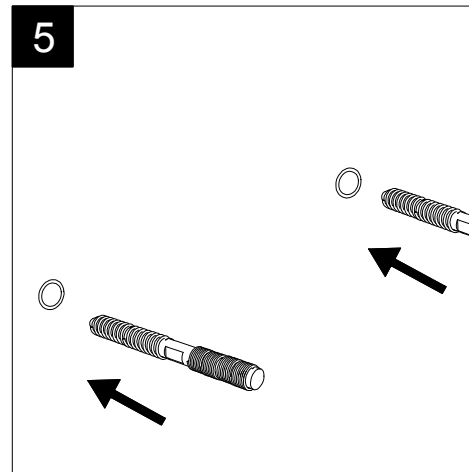

Guida all'installazione dei lavabi sospesi con kit viti di fissaggio (cod. ACS60)

Serie: ZENITH - LIKE - TOUCH - TIME - FLUT - OZ - BRIO - SQUARE - QUAD - FLY - DUNIA - CRUISE

*Installation guide for back to wall washbasins with fixing screws kit (cod. ACS60)*

*Series: ZENITH - LIKE - TOUCH - TIME - FLUT - OZ - BRIO - SQUARE - QUAD - FLY - DUNIA - CRUISE*

①

Guida all'installazione dei lavabi sospesi con kit viti di fissaggio (cod. ACS60)

Serie: ZENITH - LIKE - TOUCH - TIME - FLUT - OZ - BRIO - SQUARE - QUAD - FLY - DUNIA - CRUISE

*Installation guide for back to wall washbasins with fixing screws kit (cod. ACS60)*

*Series: ZENITH - LIKE - TOUCH - TIME - FLUT - OZ - BRIO - SQUARE - QUAD - FLY - DUNIA - CRUISE*

②