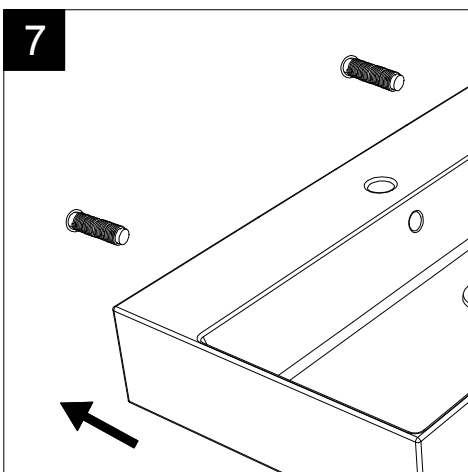

Guida all'installazione dei lavabi sospesi con kit viti di fissaggio (cod. ACS60)

Serie: ZENITH - LIKE - TOUCH - TIME - FLUT - OZ - BRIO - SQUARE - QUAD - FLY - DUNIA - CRUISE

*Installation guide for back to wall washbasins with fixing screws kit (cod. ACS60)*

*Series: ZENITH - LIKE - TOUCH - TIME - FLUT - OZ - BRIO - SQUARE - QUAD - FLY - DUNIA - CRUISE*

①

Guida all'installazione dei lavabi sospesi con kit viti di fissaggio (cod. ACS60)

Serie: ZENITH - LIKE - TOUCH - TIME - FLUT - OZ - BRIO - SQUARE - QUAD - FLY - DUNIA - CRUISE