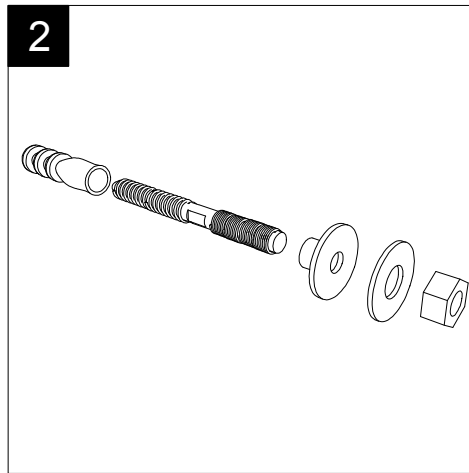

Guida all'installazione dei lavabi sospesi con kit viti di fissaggio (cod. ACS60)

Serie: ZENITH - LIKE - TOUCH - TIME - FLUT - OZ - BRIO - SQUARE - QUAD - FLY - DUNIA - CRUISE

*Installation guide for back to wall washbasins with fixing screws kit (cod. ACS60)*

*Series: ZENITH - LIKE - TOUCH - TIME - FLUT - OZ - BRIO - SQUARE - QUAD - FLY - DUNIA - CRUISE*

①

Guida all'installazione dei lavabi sospesi con kit viti di fissaggio (cod. ACS60)

Serie: ZENITH - LIKE - TOUCH - TIME - FLUT - OZ - BRIO - SQUARE - QUAD - FLY - DUNIA - CRUISE

*Installation guide for back to wall washbasins with fixing screws kit (cod. ACS60)*

*Series: ZENITH - LIKE - TOUCH - TIME - FLUT - OZ - BRIO - SQUARE - QUAD - FLY - DUNIA - CRUISE*

②