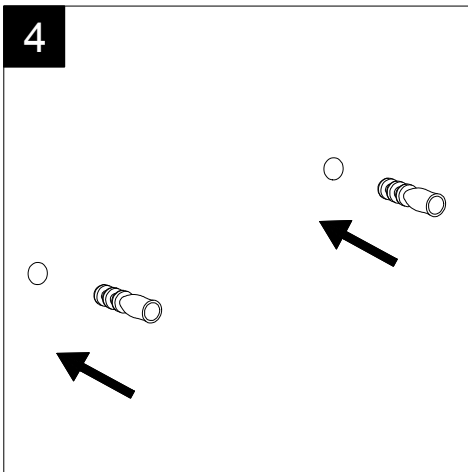

Guida all'installazione dei lavabi sospesi con kit viti di fissaggio (cod. ACS60)

Serie: ZENITH - LIKE - TOUCH - TIME - FLUT - OZ - BRIO - SQUARE - QUAD - FLY - DUNIA - CRUISE

*Installation guide for back to wall washbasins with fixing screws kit (cod. ACS60)*

*Series: ZENITH - LIKE - TOUCH - TIME - FLUT - OZ - BRIO - SQUARE - QUAD - FLY - DUNIA - CRUISE*

①

Guida all'installazione dei lavabi sospesi con kit viti di fissaggio (cod. ACS60)

Serie: ZENITH - LIKE - TOUCH - TIME - FLUT - OZ - BRIO - SQUARE - QUAD - FLY - DUNIA - CRUISE

*Installation guide for back to wall washbasins with fixing screws kit (cod. ACS60)*

*Series: ZENITH - LIKE - TOUCH - TIME - FLUT - OZ - BRIO - SQUARE - QUAD - FLY - DUNIA - CRUISE*

②