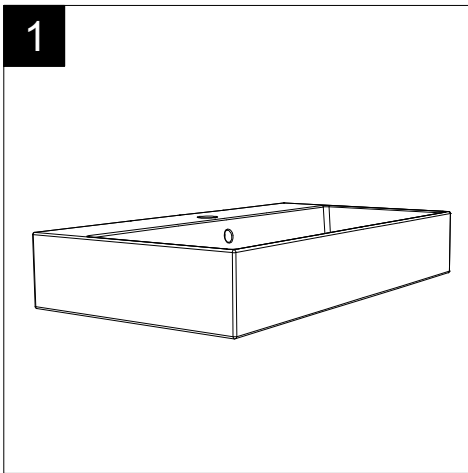

Guida all'installazione dei lavabi sospesi con kit viti di fissaggio (cod. ACS60)

Serie: ZENITH - LIKE - TOUCH - TIME - FLUT - OZ - BRIO - SQUARE - QUAD - FLY - DUNIA - CRUISE

Installation guide for back to wall washbasins with fixing screws kit (cod. ACS60)

Series: ZENITH - LIKE - TOUCH - TIME - FLUT - OZ - BRIO - SQUARE - QUAD - FLY - DUNIA - CRUISE

①