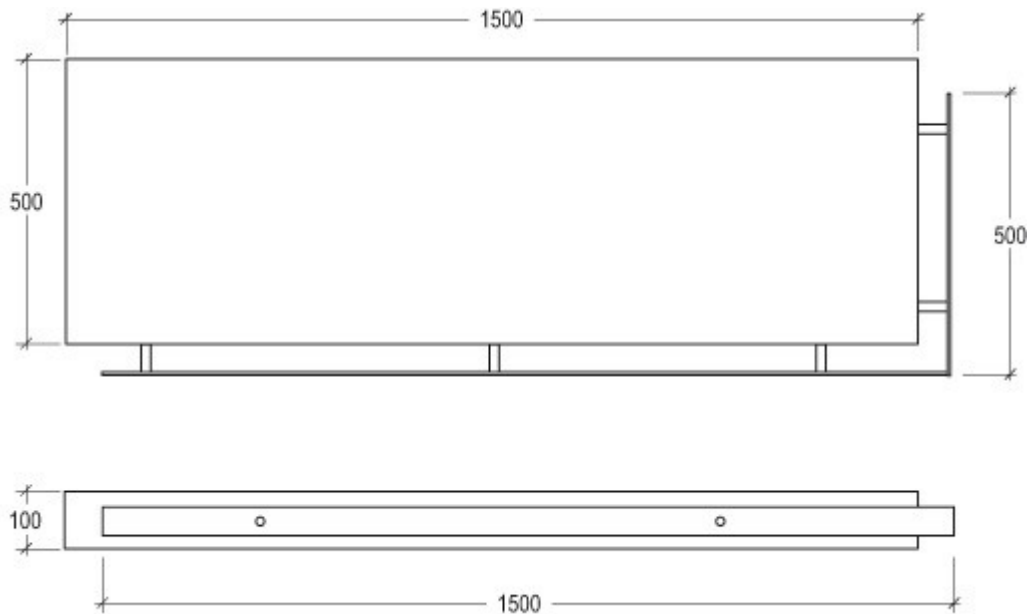

Top

Piano sospeso cm 150x50xh10 con portasciugamani in alluminio satinato cm. 150x50

(Disponibile in rovere wengè, rovere sbiancato, laccato bianco, laccato grigio)

Top cm 150x50xh10 complete of satin aluminium towel rack cm.150x50

(Available in wengè oak, light oak, lacquered white, lacquered gray)

code:TOP150