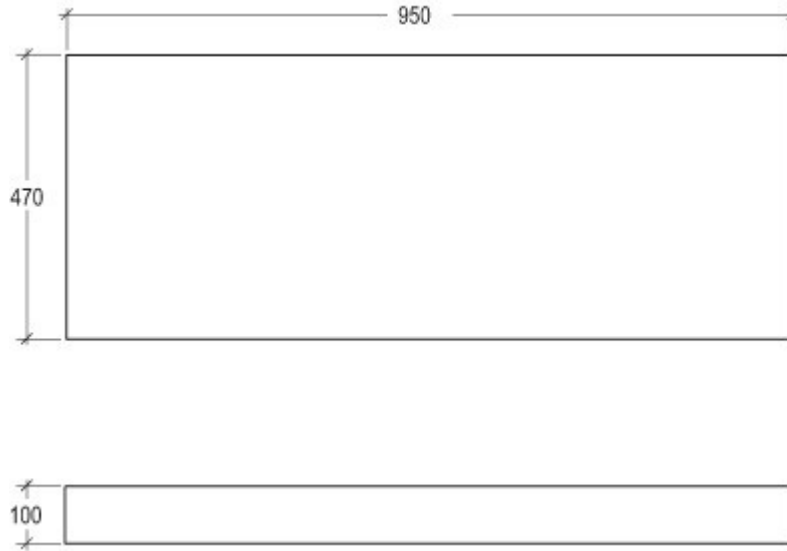

**Top**

**Piano sospeso cm. 95x47xh10 (Disponibile in rovere wengè, rovere sbiancato, laccato bianco, laccato grigio)**

**Top cm. 95x47xh10 (Available in wengè oak, light oak, lacquered white, lacquered gray)**

**code:TOP95SA**