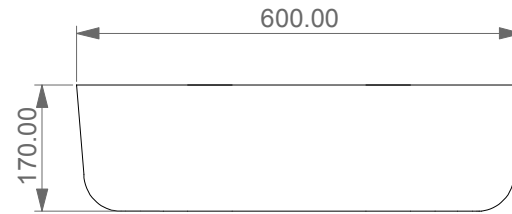

Lavabo Hit rettangolare bordo fino, cm 60.  
 Hit Washbasin rectangular cm 60 thin edge.

FRONT

LEFT

TOP

SECTION

Designation  
 Lavabo Hit rettangolare  
 bordo fino, cm 60.  
 Hit Washbasin rectangular  
 cm 60 thin edge.

Scale  
 1:10

cod. HILAVRE60