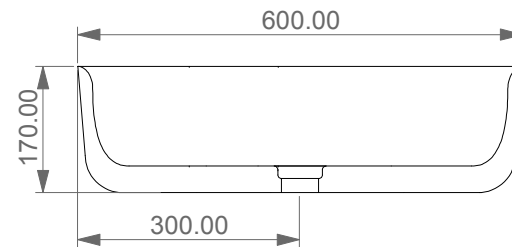

Lavabo Hit rettangolare bordo fino, cm 60.  
 Hit Washbasin rectangular cm 60 thin edge.

FRONT

LEFT

TOP

SECTION

Designation  
 Lavabo Hit rettangolare  
 bordo fino, cm 60.  
 Hit Washbasin rectangular  
 cm 60 thin edge.

Scale  
 1:10

cod. HILAVRE60