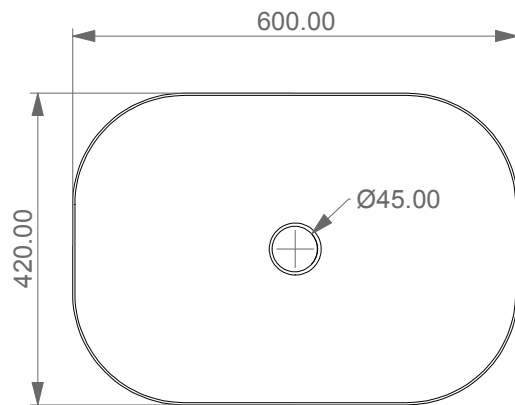

Lavabo Hit rettangolare bordo fino, cm 60.  
 Hit Washbasin rectangular cm 60 thin edge.

FRONT

LEFT

TOP

SECTION

Designation  
 Lavabo Hit rettangolare  
 bordo fino, cm 60.  
 Hit Washbasin rectangular  
 cm 60 thin edge.

Scale  
 1:10

cod. HILAVRE60