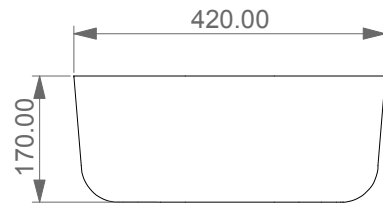

Lavabo Hit rettangolare bordo fino, cm 60.  
 Hit Washbasin rectangular cm 60 thin edge.

FRONT

LEFT

TOP

SECTION

Designation  
 Lavabo Hit rettangolare  
 bordo fino, cm 60.  
 Hit Washbasin rectangular  
 cm 60 thin edge.

Scale  
 1:10

cod. HILAVRE60