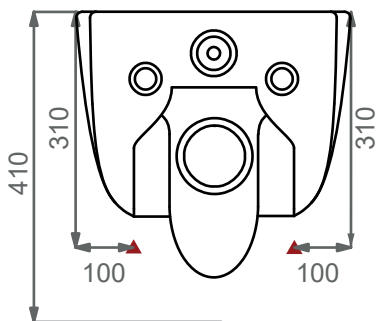

## DESCRIZIONE

Vaso sospeso senza brida con sistema di scarico Eco Clean,  
*Wc wall-hung rimless with Eco Clean flushing system.*

bianco lucido  
*white shiny*

COD

HIWCSEOEC 000

CM

36,5x51

KG

22

colorato  
*coloured*

HIWCSEOEC XXX

36,5x51

22

Predisposizione consigliata attacco  
acqua, Dx o Sx, in caso di utilizzo  
del dispositivo erogazione acqua  
per funzione vaso/bidet  
(Cod. ACS 114)

*Inlet water connection suggest,  
left or right, in case of use of water  
supply device for wc/bidet working  
(Cod. ACS 114)*