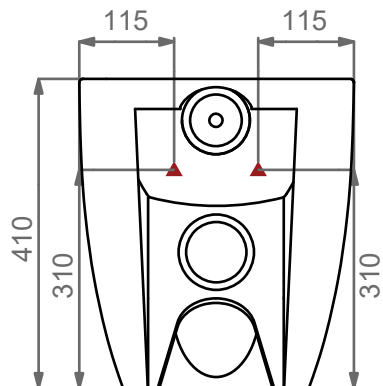

## DESCRIZIONE

Vaso a terra senza brida, traslato cm. 55 con sistema di scarico Smart Clean, scarico a parete, convertibile a pavimento con curva tecnica (vedi cod. ACS100 - ACS102 - ACS103).

*Wc back to wall rimless with Smart Clean flushing system wall drain suitable for floor drain with technical elbow (see code ACS100 - ACS 102 - ACS 103).*

bianco lucido  
*white shiny*

**COD**

**LKWC0155 000**

**CM**

**36x55**

**KG**

**31**

colorato  
*coloured*

**LKWC0155 XXX**

**36x55**

**31**

Predisposizione consigliata attacco acqua, Dx o Sx, in caso di utilizzo del dispositivo erogazione acqua per funzione vaso/bidet (Cod. ACS 114)

*Inlet water connection suggest, left or right, in case of use of water supply device for wc/bidet working (Cod. ACS 114)*