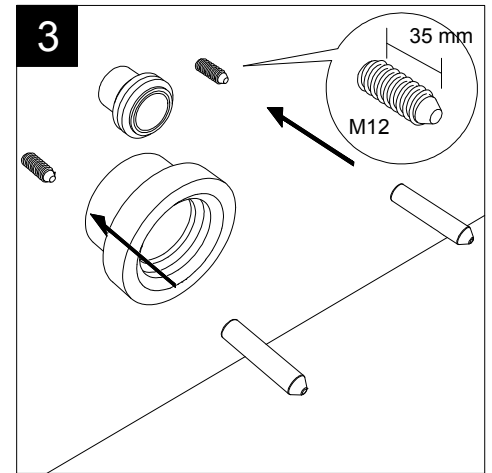

Guida all'installazione dei vasi sospesi con kit di fissaggio dal basso (cod. ACS40)

Serie: LIKE - BRIO - TOUCH - OZ - BOX - GLASS - TIME - SPEED - CRUISE - HIT

Installation guide for wall-hung wc's with bottom fixing kit (cod. ACS40)

Serie: LIKE - BRIO - TOUCH - OZ - BOX - GLASS - TIME - SPEED - CRUISE - HIT

①

Guida all'installazione dei vasi sospesi con kit di fissaggio dal basso (cod. ACS40)

Serie: LIKE - BRIO - TOUCH - OZ - BOX - GLASS - TIME - SPEED - CRUISE - HIT

*Installation guide for wall-hung wc's with bottom fixing kit (cod. ACS40)*

*Serie: LIKE - BRIO - TOUCH - OZ - BOX - GLASS - TIME - SPEED - CRUISE - HIT*

②