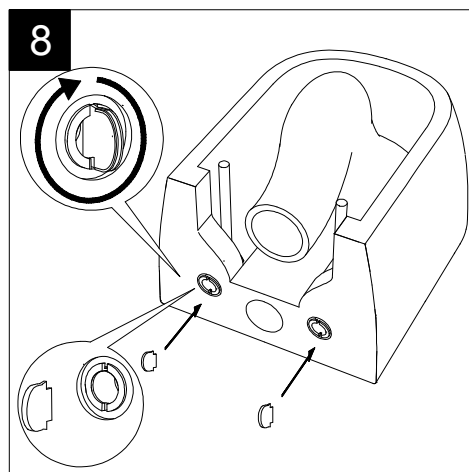

Guida all'installazione dei vasi sospesi con kit di fissaggio dal basso (cod. ACS40)

Serie: LIKE - BRIO - TOUCH - OZ - BOX - GLASS - TIME - SPEED - CRUISE - HIT

Installation guide for wall-hung wc's with bottom fixing kit (cod. ACS40)

Serie: LIKE - BRIO - TOUCH - OZ - BOX - GLASS - TIME - SPEED - CRUISE - HIT

①

Guida all'installazione dei vasi sospesi con kit di fissaggio dal basso (cod. ACS40)

Serie: LIKE - BRIO - TOUCH - OZ - BOX - GLASS - TIME - SPEED - CRUISE - HIT

*Installation guide for wall-hung wc's with bottom fixing kit (cod. ACS40)*

*Serie: LIKE - BRIO - TOUCH - OZ - BOX - GLASS - TIME - SPEED - CRUISE - HIT*

②