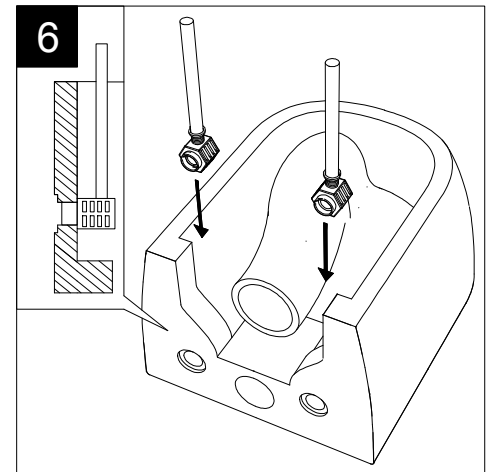

Guida all'installazione dei vasi sospesi con kit di fissaggio dal basso (cod. ACS40)

Serie: LIKE - BRIO - TOUCH - OZ - BOX - GLASS - TIME - SPEED - CRUISE - HIT

Installation guide for wall-hung wc's with bottom fixing kit (cod. ACS40)

Serie: LIKE - BRIO - TOUCH - OZ - BOX - GLASS - TIME - SPEED - CRUISE - HIT

①

Guida all'installazione dei vasi sospesi con kit di fissaggio dal basso (cod. ACS40)

Serie: LIKE - BRIO - TOUCH - OZ - BOX - GLASS - TIME - SPEED - CRUISE - HIT

*Installation guide for wall-hung wc's with bottom fixing kit (cod. ACS40)*

*Serie: LIKE - BRIO - TOUCH - OZ - BOX - GLASS - TIME - SPEED - CRUISE - HIT*

②