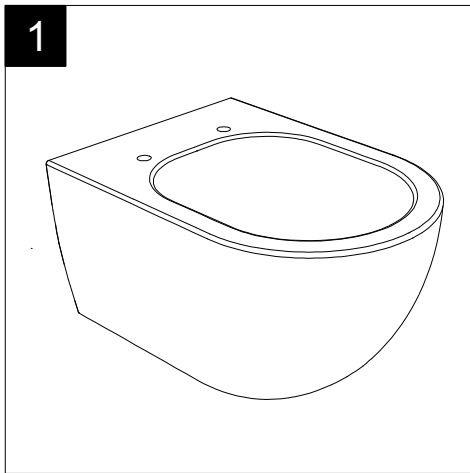

Guida all'installazione dei vasi sospesi con kit di fissaggio dal basso (cod. ACS40)

Serie: LIKE - BRIO - TOUCH - OZ - BOX - GLASS - TIME - SPEED - CRUISE - HIT

Installation guide for wall-hung wc's with bottom fixing kit (cod. ACS40)

Serie: LIKE - BRIO - TOUCH - OZ - BOX - GLASS - TIME - SPEED - CRUISE - HIT

①

Guida all'installazione dei vasi sospesi con kit di fissaggio dal basso (cod. ACS40)

Serie: LIKE - BRIO - TOUCH - OZ - BOX - GLASS - TIME - SPEED - CRUISE - HIT

*Installation guide for wall-hung wc's with bottom fixing kit (cod. ACS40)*

*Serie: LIKE - BRIO - TOUCH - OZ - BOX - GLASS - TIME - SPEED - CRUISE - HIT*

②