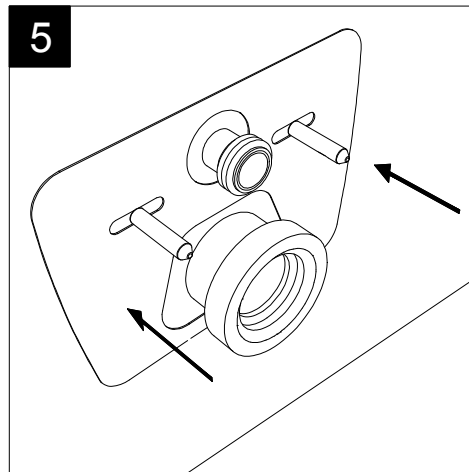

Guida all'installazione dei vasi sospesi con kit di fissaggio dal basso (cod. ACS40)

Serie: LIKE - BRIO - TOUCH - OZ - BOX - GLASS - TIME - SPEED - CRUISE - HIT

Installation guide for wall-hung wc's with bottom fixing kit (cod. ACS40)

Serie: LIKE - BRIO - TOUCH - OZ - BOX - GLASS - TIME - SPEED - CRUISE - HIT

①

Guida all'installazione dei vasi sospesi con kit di fissaggio dal basso (cod. ACS40)

Serie: LIKE - BRIO - TOUCH - OZ - BOX - GLASS - TIME - SPEED - CRUISE - HIT

*Installation guide for wall-hung wc's with bottom fixing kit (cod. ACS40)*

*Serie: LIKE - BRIO - TOUCH - OZ - BOX - GLASS - TIME - SPEED - CRUISE - HIT*

②