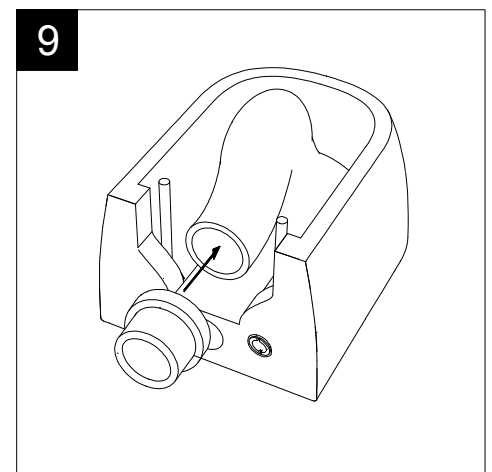

Guida all'installazione dei vasi sospesi con kit di fissaggio dal basso (cod. ACS40)

Serie: LIKE - BRIO - TOUCH - OZ - BOX - GLASS - TIME - SPEED - CRUISE - HIT

Installation guide for wall-hung wc's with bottom fixing kit (cod. ACS40)

Serie: LIKE - BRIO - TOUCH - OZ - BOX - GLASS - TIME - SPEED - CRUISE - HIT

①

Guida all'installazione dei vasi sospesi con kit di fissaggio dal basso (cod. ACS40)

Serie: LIKE - BRIO - TOUCH - OZ - BOX - GLASS - TIME - SPEED - CRUISE - HIT

*Installation guide for wall-hung wc's with bottom fixing kit (cod. ACS40)*

*Serie: LIKE - BRIO - TOUCH - OZ - BOX - GLASS - TIME - SPEED - CRUISE - HIT*

②