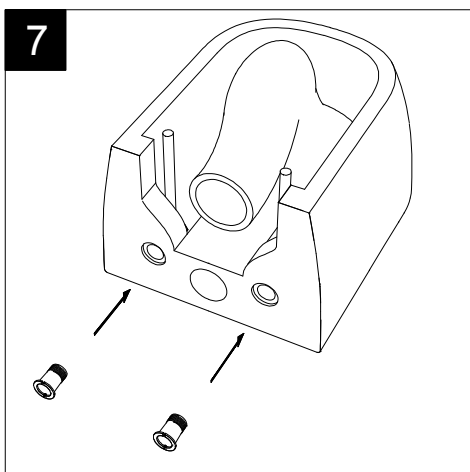

Guida all'installazione dei vasi sospesi con kit di fissaggio dal basso (cod. ACS40)

Serie: LIKE - BRIO - TOUCH - OZ - BOX - GLASS - TIME - SPEED - CRUISE - HIT

Installation guide for wall-hung wc's with bottom fixing kit (cod. ACS40)

Serie: LIKE - BRIO - TOUCH - OZ - BOX - GLASS - TIME - SPEED - CRUISE - HIT

①

Guida all'installazione dei vasi sospesi con kit di fissaggio dal basso (cod. ACS40)

Serie: LIKE - BRIO - TOUCH - OZ - BOX - GLASS - TIME - SPEED - CRUISE - HIT

*Installation guide for wall-hung wc's with bottom fixing kit (cod. ACS40)*

*Serie: LIKE - BRIO - TOUCH - OZ - BOX - GLASS - TIME - SPEED - CRUISE - HIT*

②