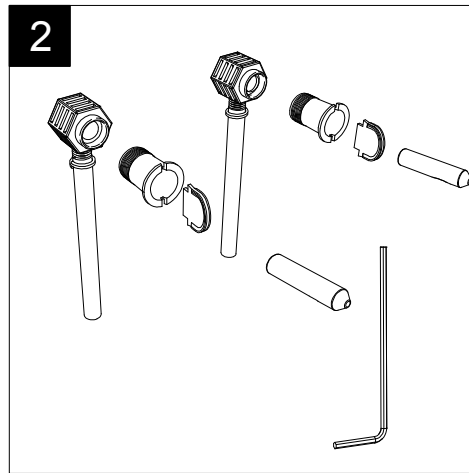

Guida all'installazione dei vasi sospesi con kit di fissaggio dal basso (cod. ACS40)

Serie: LIKE - BRIO - TOUCH - OZ - BOX - GLASS - TIME - SPEED - CRUISE - HIT

Installation guide for wall-hung wc's with bottom fixing kit (cod. ACS40)

Serie: LIKE - BRIO - TOUCH - OZ - BOX - GLASS - TIME - SPEED - CRUISE - HIT

①

Guida all'installazione dei vasi sospesi con kit di fissaggio dal basso (cod. ACS40)

Serie: LIKE - BRIO - TOUCH - OZ - BOX - GLASS - TIME - SPEED - CRUISE - HIT

*Installation guide for wall-hung wc's with bottom fixing kit (cod. ACS40)*

*Serie: LIKE - BRIO - TOUCH - OZ - BOX - GLASS - TIME - SPEED - CRUISE - HIT*

②