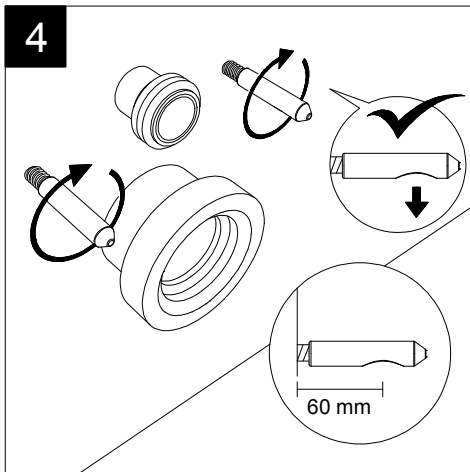

Guida all'installazione dei vasi sospesi con kit di fissaggio dal basso (cod. ACS40)

Serie: LIKE - BRIO - TOUCH - OZ - BOX - GLASS - TIME - SPEED - CRUISE - HIT

Installation guide for wall-hung wc's with bottom fixing kit (cod. ACS40)

Serie: LIKE - BRIO - TOUCH - OZ - BOX - GLASS - TIME - SPEED - CRUISE - HIT

①

Guida all'installazione dei vasi sospesi con kit di fissaggio dal basso (cod. ACS40)

Serie: LIKE - BRIO - TOUCH - OZ - BOX - GLASS - TIME - SPEED - CRUISE - HIT

*Installation guide for wall-hung wc's with bottom fixing kit (cod. ACS40)*

*Serie: LIKE - BRIO - TOUCH - OZ - BOX - GLASS - TIME - SPEED - CRUISE - HIT*

②