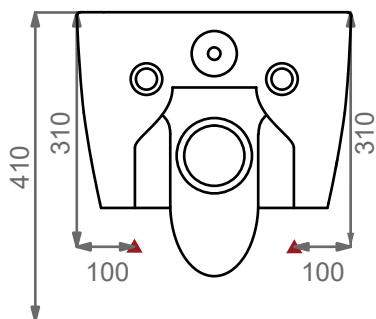

## DESCRIZIONE

Vaso sospeso senza brida con sistema di scarico Eco Clean,  
*Wc wall-hung rimless with Eco Clean flushing system.*

bianco lucido  
*white shiny*

COD	CM	KG
LKWCSOEC 000	36x52,5	23

colorato  
*coloured*

LKWCSOEC XXX	36x52,5	23
--------------	---------	----

Predisposizione consigliata attacco  
acqua, Dx o Sx, in caso di utilizzo  
del dispositivo erogazione acqua  
per funzione vaso/bidet  
(Cod. ACS 114)