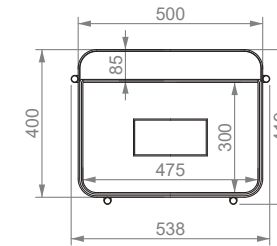

Specchiera Milano retroilluminata cm. 100x70
(Fissaggi inclusi)

Milano backlit mirror cm. 100x70 (Fixings included)

SPMI100

100x70

11,0

Specchiera Milano retroilluminata cm. 140x70
(Fissaggi inclusi)

Milano backlit mirror cm. 140x70 (Fixings included)

SPMI140

140x70

15,0

Specchiera Milano retroilluminata cm. 180x70
(Fissaggi inclusi)

Milano backlit mirror cm. 180x70 (Fixings included)

SPMI180

180x70

19,0

Madrid

**MOMA54 BI
MOMA54 NE**

**MOMA84 BI
MOMA84 NE**

Oslo

Mobile Oslo in nobilitato Kaindl cm. 60x48x76 e 80x48x76 con struttura a terra in ferro verniciato a polvere nero satinato e cassetto con sistema di apertura push and pull. Fissaggi inclusi.