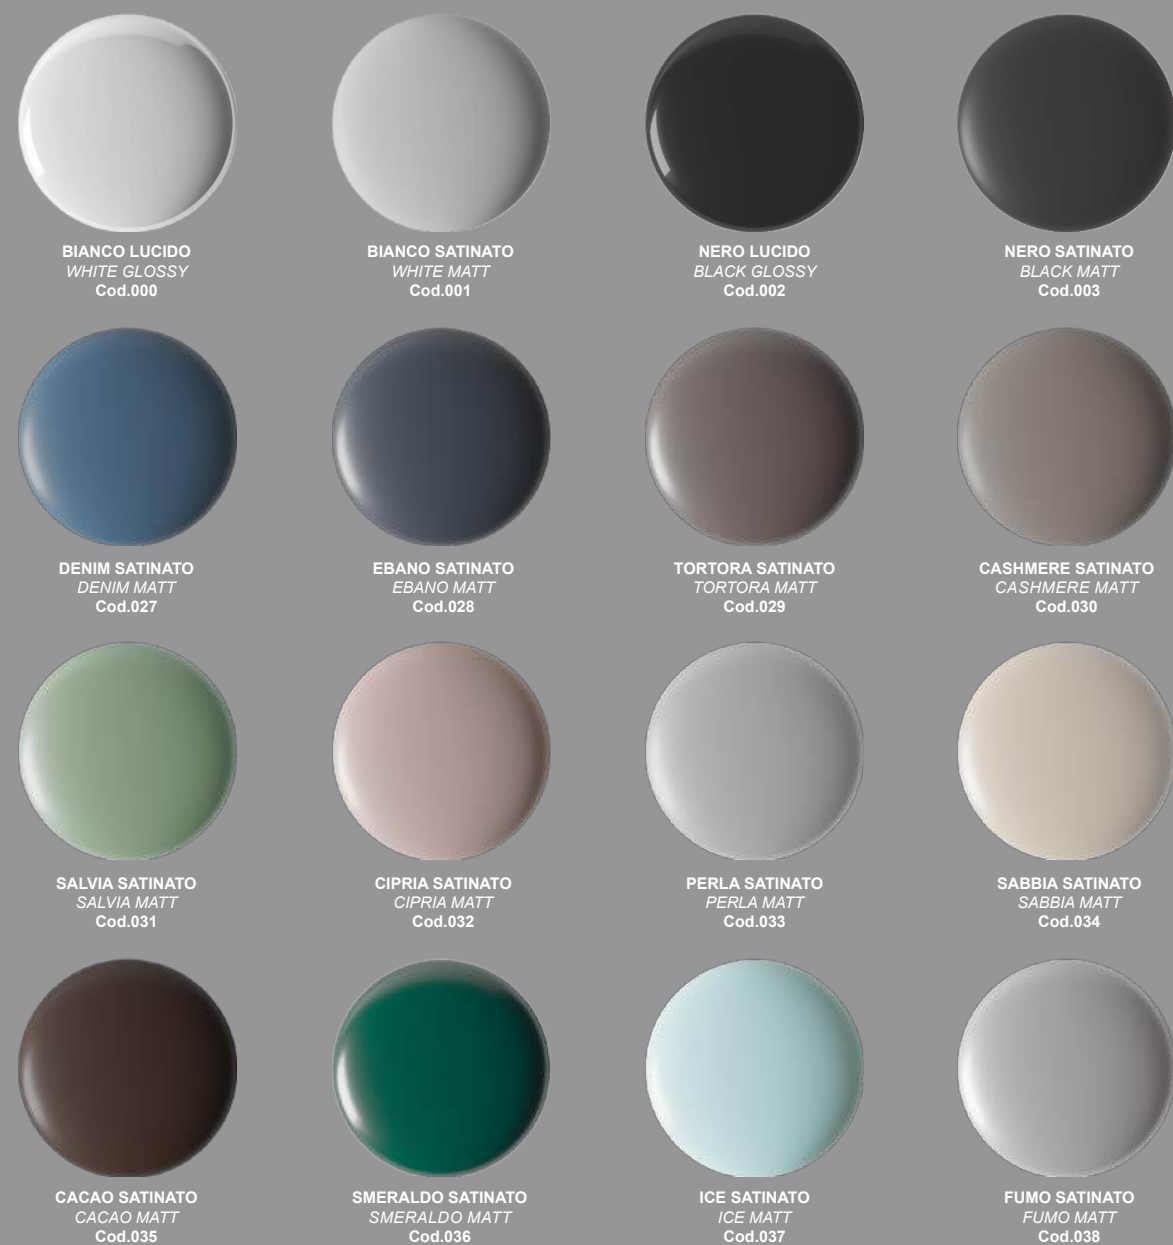

BIANCO / WHITE

QUERCIA BIANCO

BIANCO VERTICALE

QUERCIA BRUCIATO

ROVERE ADAMELLO

LARICE IRIS

OLMO MONTANO

OLMO PERLA

Piani in Pietraluce® Top in Pietraluce®

Colorazioni disponibili per Piani in Pietraluce® Available colours for Top in Pietraluce®

Misure disponibili Piani in Pietraluce® Available size for Top in Pietraluce®