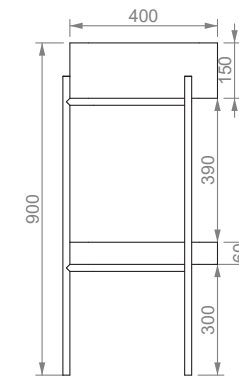

Specchiera Milano retroilluminata cm. 100x70
(Fissaggi inclusi)

Milano backlit mirror cm. 100x70 (Fixings included)

SPMI100

100x70

11,0

Specchiera Milano retroilluminata cm. 140x70
(Fissaggi inclusi)

Milano backlit mirror cm. 140x70 (Fixings included)

SPMI140

140x70

15,0

Specchiera Milano retroilluminata cm. 180x70
(Fissaggi inclusi)

Milano backlit mirror cm. 180x70 (Fixings included)

SPMI180

180x70

19,0

Madrid

**MOMA54 BI
MOMA54 NE**

**MOMA84 BI
MOMA84 NE**

Oslo

Mobile Oslo in nobilitato Kaindl cm. 60x48x76 e 80x48x76 con struttura a terra in ferro verniciato a polvere nero satinato e cassetto con sistema di apertura push and pull. Fissaggi inclusi.